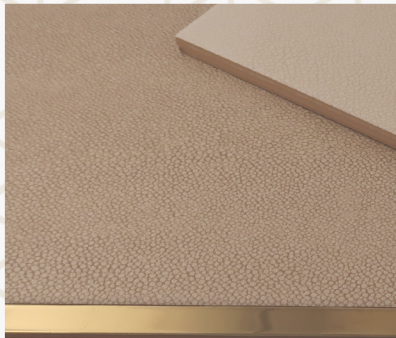

ALTA CERA

Stingray

BROWN

КОЖА СКАТ

Коллекция Stingray Brown

Коллекция Stingray Brown совмещает в себе красоту и лаконичность новых технологий, и понятный всем классический дизайн. Рисунок дорогой кожи ската подчеркивается блестящим сахарным эффектом.

Элементы коллекции позволяют создавать различные по насыщенности интерьеры при помощи комбинирования темных\светлых элементов и однотонных элементов\элементов с ромбами.

Плитка облицовочная Stingray Beige
WT11STG11 200x600

Декор Mosaic Stingray Brown
DW7MST08 305x305

Вставка декоративная Stingray
Lozenge Beige DW11SGL11 200x600

Stingray Brown FT3STG08
Плитка напольная 418x418

Бордю Tenor Gold
BW0TNR09 13x600

*Выставочные технические панели под европейский формат экспозиторов
1000x1920 мм и 800x1800 мм.*