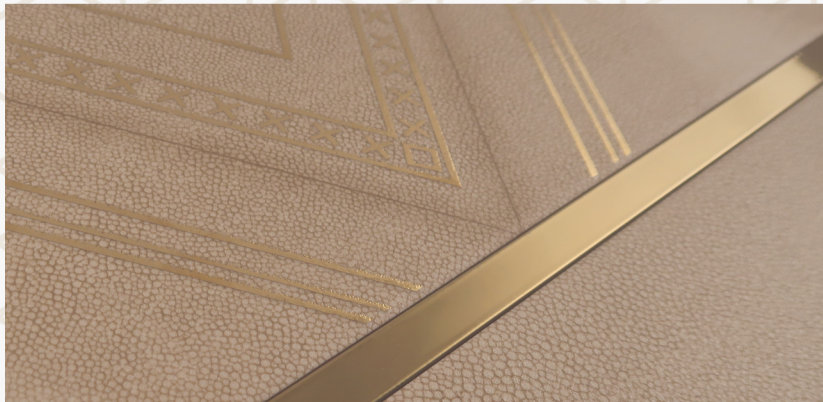

ALTA CERA

Stingray

BROWN

КОЖА СКАТ

Коллекция Stingray Brown

Коллекция Stingray Brown совмещает в себе красоту и лаконичность новых технологий, и понятный всем классический дизайн. Рисунок дорогой кожи ската подчеркивается блестящим сахарным эффектом.

Декор Mosaic Stingray Brown
DW7MST08 305x305

Вставка декоративная Stingray
Lozenge Beige DW11SGL11 200x600

Stingray Brown FT3STG08
Плитка напольная 418x418

Бордю Tenor Gold
BW0TNR09 13x600

*Выставочные технические панели под европейский формат экспозиторов
1000x1920 мм и 800x1800 мм.*