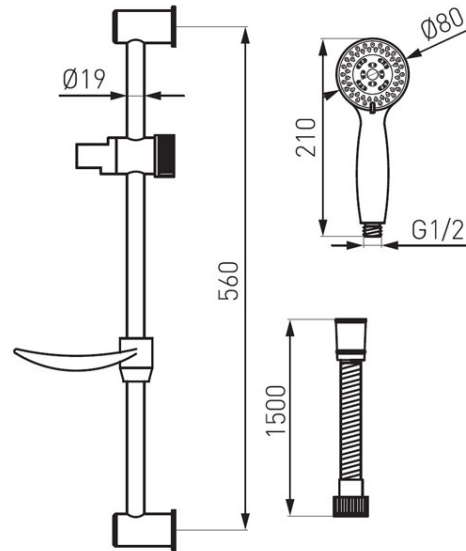

Код: N130B

Душевой комплект передвижной Evo

<https://ru.ferrocompany.com/product-5343-N130B.html>Индивидуальная упаковка: **1, индивидуальная упаковка со штрих-кодом для розничной продаже**

Сборочная упаковка: -

- лейка душа 5-функциональная: дождь, массаж, смешанный, лёгкий, туман - диаметр лейки душа 80 мм
- штанга металлическая передвижная 560 мм
- Easy Clean System - легкое устранение накипи из верхнего душа
- шланг душа 1500 мм в металлической оплетке
- хромированная мыльница
- хром