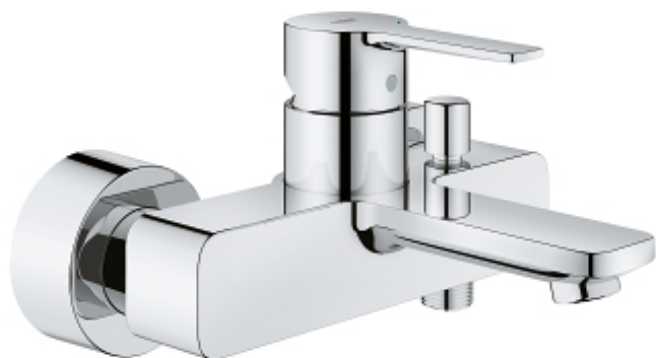

LINEARE

Смеситель однорычажный для ванны,
DN 15

MODEL # 33849001

Pure Freude
an Wasser

GROHE

Product Description:

LINEARE

Смеситель однорычажный для ванны, DN 15

Standard Specification:

настенный монтаж

металлический рычаг

GROHE SilkMove керамический картридж 35 мм

с ограничителем температуры

GROHE StarLight хромированная поверхность

автоматический переключатель: ванна/душ

аэратор

отвод для душа 1/2"

встроенный обратный клапан

скрытые S-образные эксцентрики

с защитой от обратного потока

минимальное давление 1,0 бар

Color:

□ 33849001 хром