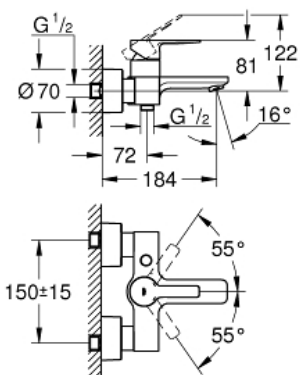

LINEARE

Смеситель однорычажный для ванны,
DN 15

MODEL # 33849001

Pure Freude
an Wasser

GROHE

Product Description:

LINEARE

Смеситель однорычажный для ванны, DN 15

Standard Specification:

настенный монтаж

металлический рычаг

GROHE SilkMove керамический картридж 35 мм

с ограничителем температуры

GROHE StarLight хромированная поверхность

автоматический переключатель: ванна/душ

аэратор

отвод для душа 1/2"

встроенный обратный клапан

скрытые S-образные эксцентрики

с защитой от обратного потока

минимальное давление 1,0 бар

Color:

□ 33849001 хром