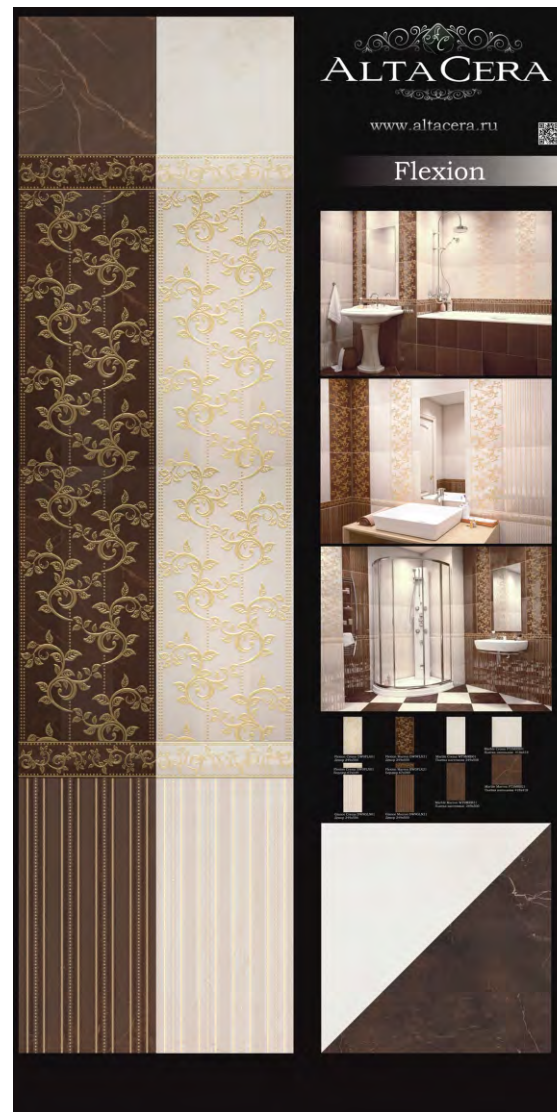

ALTA CERA

НОВИНКА 2016
КОЛЛЕКЦИЯ FLEXION

Коллекция Flexion

ALTA CERA

«AltaCera» представляет новинку- **Коллекцию Flexion**

Коллекция Flexion – это новый взгляд на классику, в которой величественные мотивы яркого золотого барокко сочетаются с романтической изящностью прованского кружева. Декоры представлены в двух цветах, что позволяет разнообразить рисунок интерьера, разбить его на зоны, или обрамить зеркала нежными цветочными мотивами. Модный европейский формат 249x500 подчеркивает утонченный вкус хозяина интерьера. Полы выпускаются в формате 418x418 мм. Облицовочная и напольная плитка имеют неповторяющийся рисунок, имитирующий природный камень.

Marble Crema WT9MRB01
Плитка настенная 249x500

Marble Crema FT3MRB01
Плитка напольная 418x418

Marble Marron WT9MRB21
Плитка настенная 249x500

Marble Marron FT3MRB21
Плитка напольная 418x418

Коллекция Flexion

ALTA CERA

Коллекция Flexion

ALTA CERA

Коллекция Flexion

ALTA CERA

Коллекция Flexion

ALTA CERA

Высококачественные выставочные тех.панели под европейский формат экспозиторов 1000x2000 мм.
Которые при необходимости можно подогнать под размер 1000x1920

ALTA CERA