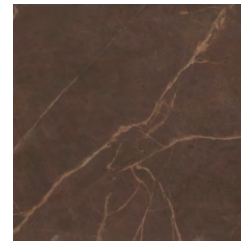

ALTA CERA

НОВИНКА 2016
КОЛЛЕКЦИЯ FLEXION

Коллекция Flexion

ALTA CERA

«AltaCera» представляет новинку- **Коллекцию Flexion**

Коллекция Flexion – это новый взгляд на классику, в которой величественные мотивы яркого золотого барокко сочетаются с романтической изящностью прованского кружева. Декоры представлены в двух цветах, что позволяет разнообразить рисунок интерьера, разбить его на зоны, или обрамить зеркала нежными цветочными мотивами. Модный европейский формат 249x500 подчеркивает утонченный вкус хозяина интерьера. Полы выпускаются в формате 418x418 мм. Облицовочная и напольная плитка имеют неповторяющийся рисунок, имитирующий природный камень.

Flexion Crema DW9FLX01
Декор 249x500

Glance Crema DW9GLN01
Декор 249x500

Flexion Marron DW9FLX21
Декор 249x500

Glance Marron DW9GLN21
Декор 249x500

Flexion Crema BW0FLX01
Бордюр 67x249

Flexion Marron BW0FLX21
Бордюр 67x249

Marble Crema WT9MRB01
Плитка настенная 249x500

Marble Crema FT3MRB01
Плитка напольная 418x418

Marble Marron WT9MRB21
Плитка настенная 249x500

Marble Marron FT3MRB21
Плитка напольная 418x418

Коллекция Flexion