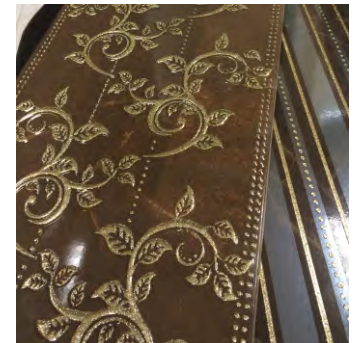

Marble Crema WT9MRB01
Плитка настенная 249x500

Marble Crema FT3MRB01
Плитка напольная 418x418

Marble Marron WT9MRB21
Плитка настенная 249x500

Marble Marron FT3MRB21
Плитка напольная 418x418

Коллекция Flexion

ALTA CERA

Коллекция Flexion

ALTA CERA

Коллекция Flexion

ALTA CERA

Коллекция Flexion

ALTA CERA

Высококачественные выставочные тех.панели под европейский формат экспозиторов 1000x2000 мм.
Которые при необходимости можно подогнать под размер 1000x1920