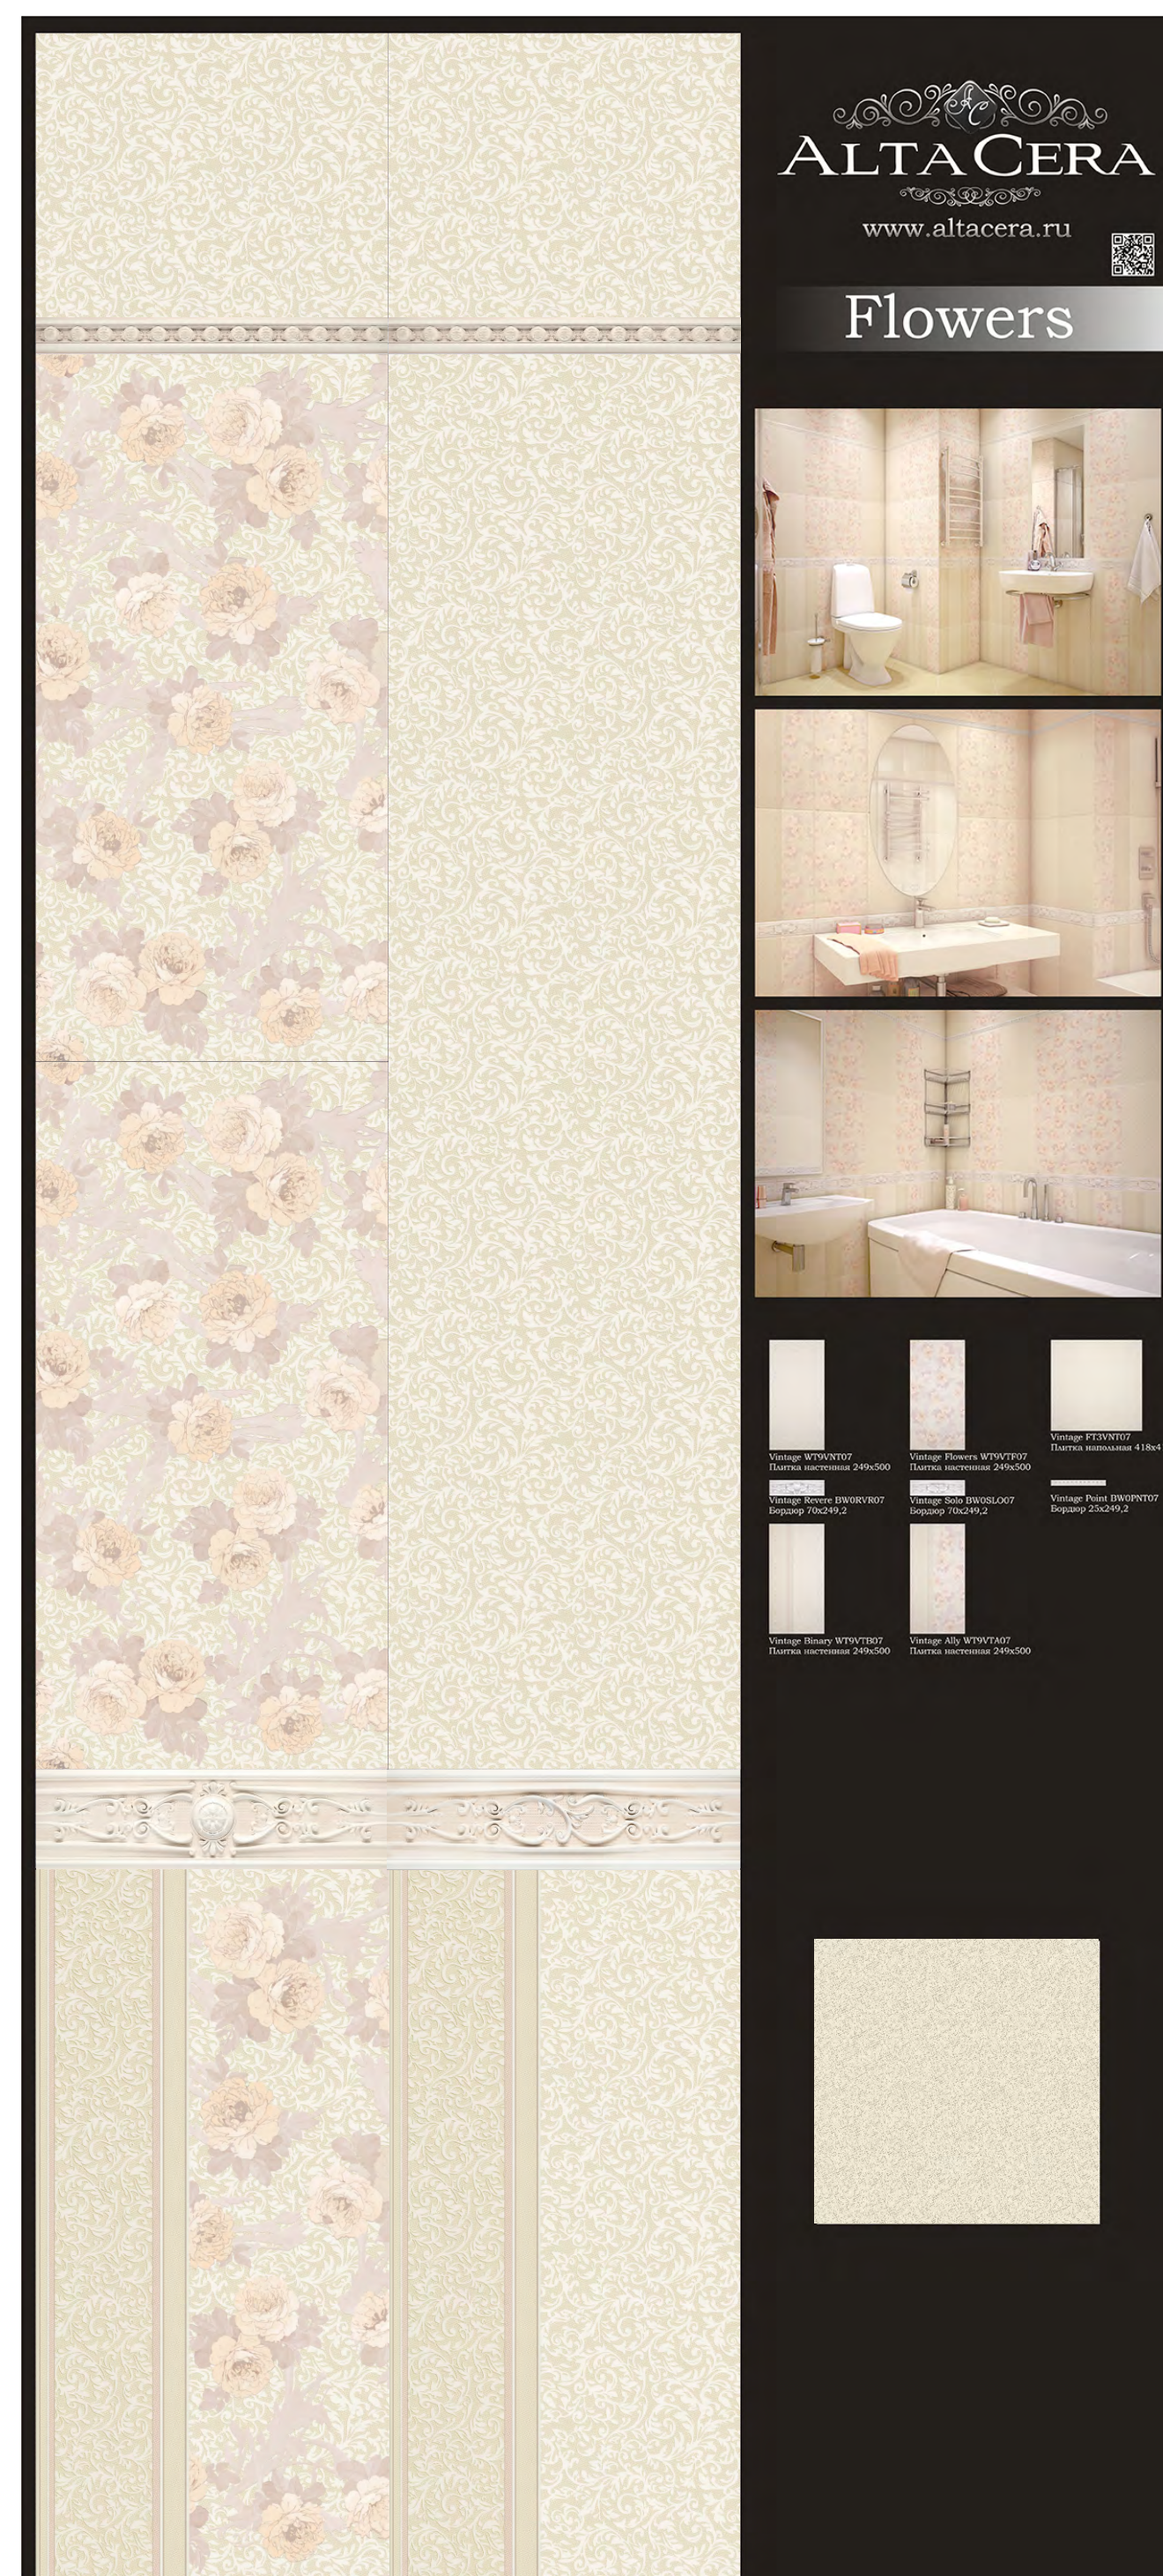

Коллекция Vintage Flowers

Высококачественные выставочные тех.панели под европейский формат экспозиторов 1000x2000 мм. Которые при необходимости можно подогнать под размер 1000x1800

Техническая панель 800x1800