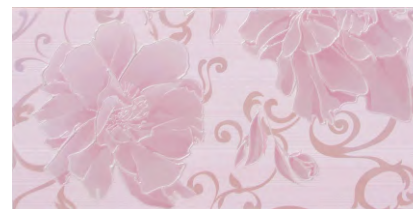

Pion S/2 Lila SW9PIN02
Панно 498*500

Pion Lila BW0PIN02
Бордюр 50*500