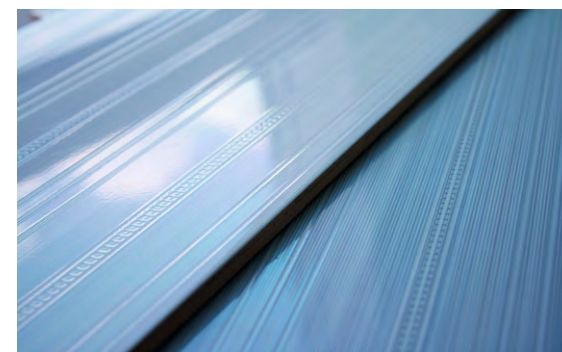

Коллекция Pion

ALTA CERA

Облицовочная плитка выпускается в модном европейском формате – 249*500 мм., а напольная в формате – 418*418 мм. Декоративные элементы производятся с использованием разнообразных эффектов, что позволяет выгодно подчеркнуть плавность линий и игру цвета на поверхности плитки.

Плитка настенная 249x500

Плитка настенная 249x500

Плитка настенная 249x500

Плитка настенная 249x500

Плитка настенная 249x500

Плитка настенная 249x500

Плитка напольная 418x418

Плитка напольная 418x418

Плитка напольная 418x418