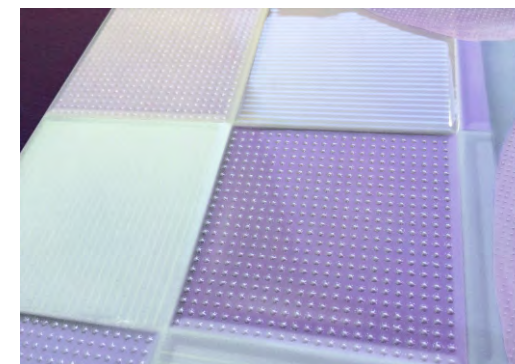

Коллекция Lotus

Стильная и яркая, коллекция LOTUS на новой базе LUSTER являет собой образец утонченного вкуса и европейского качества. Представленное тремя декорами панно LOTUS оставляет простор для фантазии, позволяя использовать элементы как по отдельности, расставляя легкие акценты, так и вместе, создавая по-настоящему масштабные инсталляции. Настенная плитка Quadro эффектно дополняет декоративное панно LOTUS. В состав коллекции также входят настенная плитка LUSTER, форматом 249x500, в трех цветах - LUSTER Blanco, LUSTER Gris и LUSTER Malva.