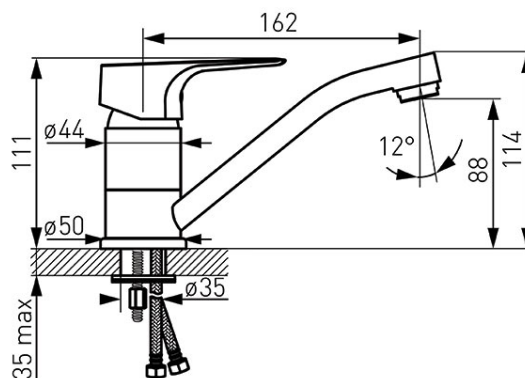

Код: BTG2AVL

Tiga VerdeLine - смеситель для умывальника консольный

<https://ru.ferrocompany.com/product-5533-BTG2AVL.html>Индивидуальная упаковка: **1, индивидуальная упаковка со штрих-кодом для розничной продаже**

- керамический регулятор
- монтаж на одно отверстие
- clik-clak автоматическая сливная пробка G5/4
- регулятор струи FerroAirMix M24x1
- Easy Clean System - легкое устранение накипи
- гибкая подводка G3/8 - M10x1
- хром