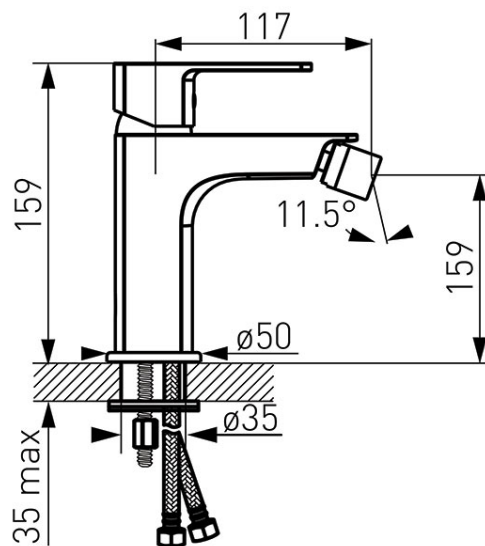

Код: BLB6VL

Alba VerdeLine - смеситель для биде консольный

<https://ru.ferrocompany.com/product-5528-BLB6VL.html>Индивидуальная упаковка: **1, индивидуальная упаковка со штрих-кодом для розничной продаже**

- керамический регулятор
- монтаж на одно отверстие
- автоматическая сливная пробка G5/4
- регулятор струи FerroAirMix M24x1
- Easy Clean System - легкое устранение накипи
- гибкая подводка G3/8 - M10x1
- хром