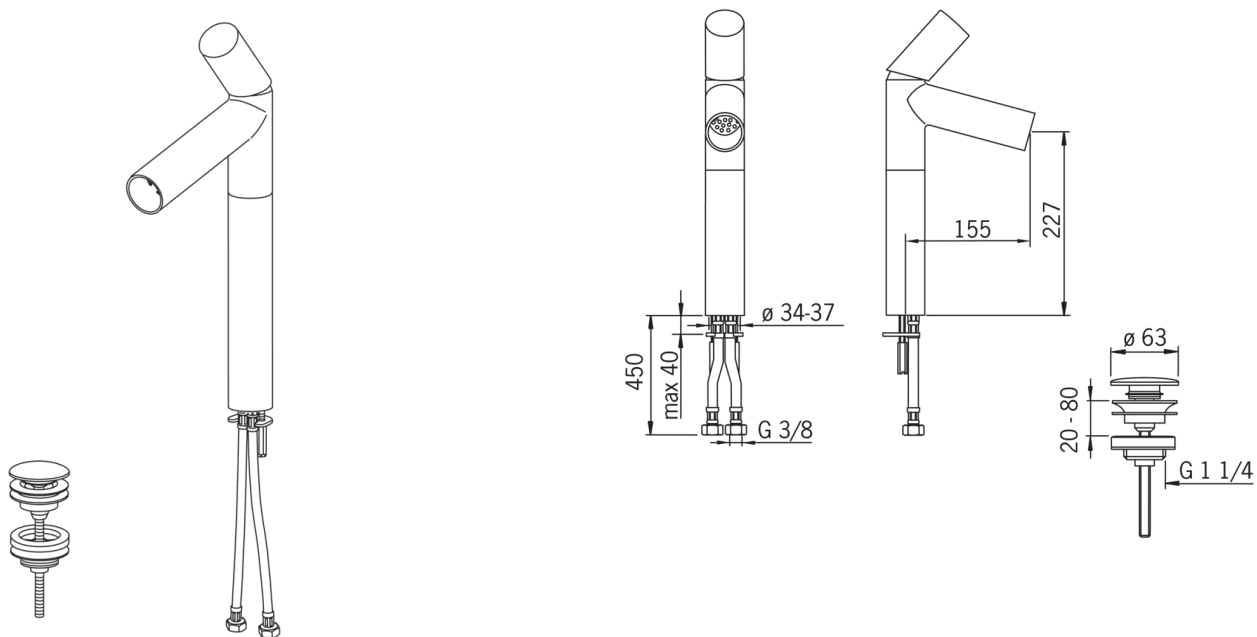

Запасные части