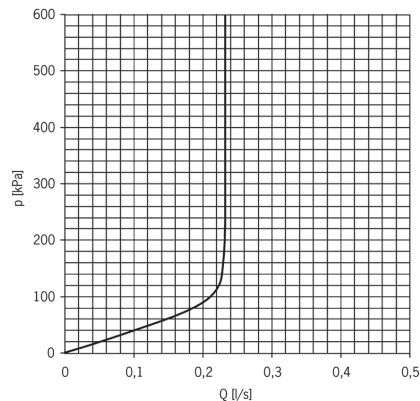

Regulations

Уровень шума **I (ISO 3822) Oras lab.**