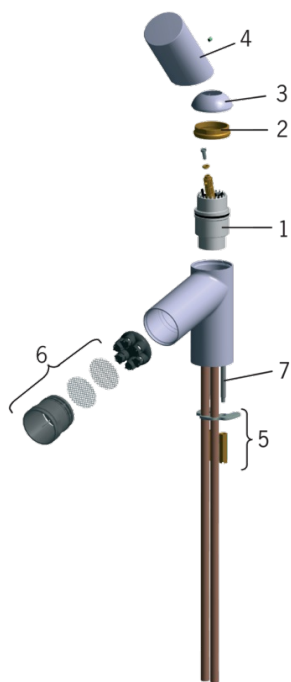

SP8610

	Код
01	158890
02	158726
03	859103V
04	600065V
05	158697
06	600173V
07	158727/10