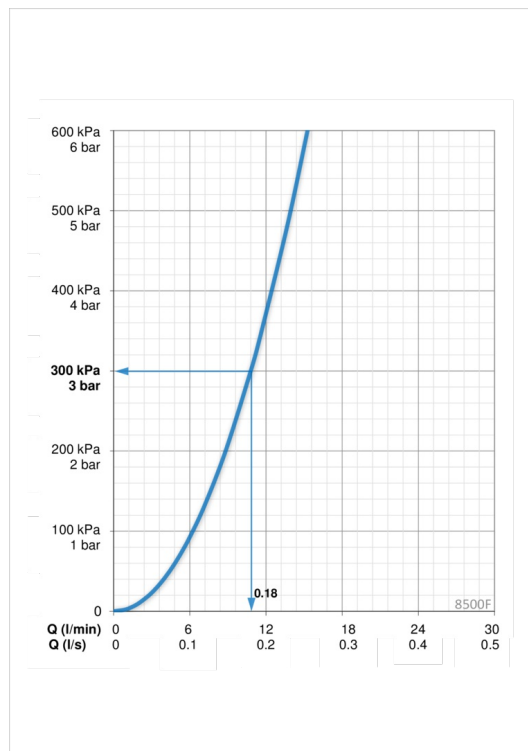

ТЕХНИЧЕСКИЕ ДАННЫЕ

Параметры расхода воды

Расход воды при 300 кПа **0.18 l/s**

Технические характеристики

Подключение горячей воды **max. +80°C**
Рабочее давление **50 - 1000 кПа**

Regulations

Уровень шума **II (ISO 3822)**