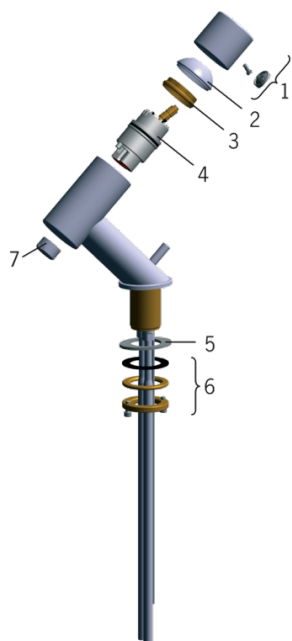

EAN: 6414150045066

www.oras.com/ru/products/oras/product/8500F

Смеситель для умывальника со стационарным изливом, с аэратором и рычажным донным клапаном.

- Ванная комната
- Однорычажные
- DeckMounted
- Хром
- Стационарный излив
- Аэратор
- Рычажный донный клапан
- Гибкая подводка

Запасные части

SP8500

	Код
01	859102V
02	859103V
03	158726
04	158890
05	859117V
06	859114V
07	232211