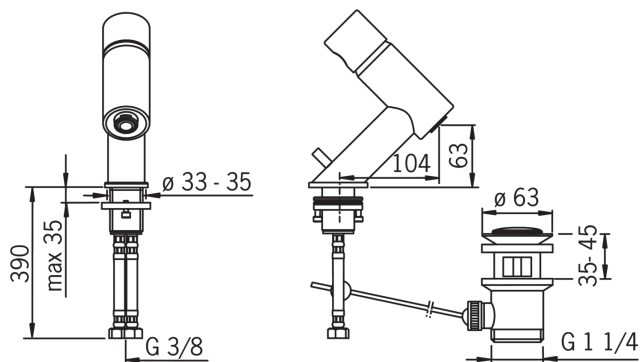

Запасные части

SP8500

	Код
01	859102V
02	859103V
03	158726
04	158890
05	859117V
06	859114V
07	232211