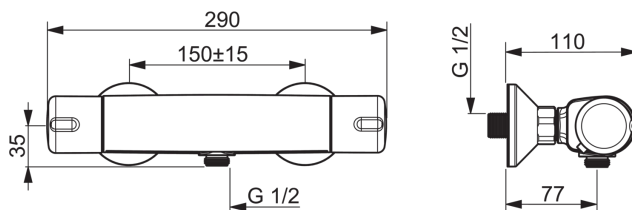

EAN: 6414150079597

www.oras.com/ru/products/oras/product/7470U

Термостатический смеситель для душа. Включая эксцентрики и декоративные розетки. Подключение горячей воды с правой стороны. Ограничитель температуры воды на 38°C на рукоятке. Контроль за расходом воды EcoFlow. В комплект входят обратные клапаны и грязевые фильтры.

- Ванная комната, Душ
- Термостатические
- WallMounted
- Хром
- Контроль за расходом воды EcoFlow
- регулятор температуры с термостатом, Защита от ожогов на 38°C

ТЕХНИЧЕСКИЕ ДАННЫЕ

Параметры расхода воды

Расход воды при 300 кПа в эко-режиме	0.19 l/s
Расход воды при 300 кПа	0.27 l/s
Потеря давления при расходе 0.2 л/с	165 kPa

Технические характеристики

Подключение горячей воды	max. +80°C
Рабочее давление	100 - 1000 kPa
Установочные размеры	G1/2
Установочная ширина	CC150± 15 mm
ItemMaterial	brass

Regulations

Стандарт EN	EN 1111
Уровень шума	I (ISO 3822) Oras lab.