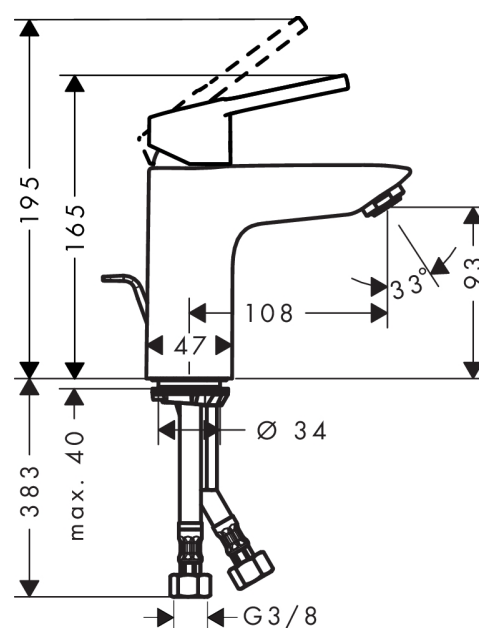

Logis Loop

Смеситель для раковины 100, однорычажный, CoolStart, со сливным гарнитуром

Поверхности : хром Артикулный номер : 71154000

Описание

Характеристики

- ComfortZone 100
- выступ 108 мм
- обычная струя
- расход воды: 5 л/мин
- донный клапан, 1 1/4"
- подходит для проточных водонагревателей
- класс шума: I

Технология

Продукт

Чертеж

График расхода воды