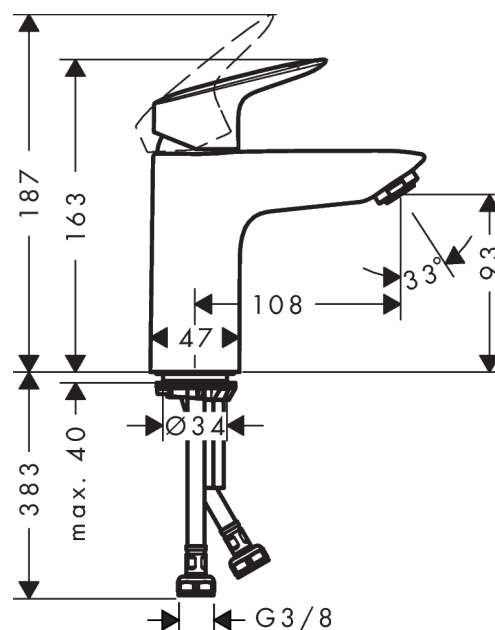

Logis

Смеситель для раковины 100, однорычажный, CoolStart, без сливного набора

Поверхности : хром Артикулный номер: 71103000

Описание

Характеристики

- ComfortZone 100
- выступ 108 мм
- обычная струя
- расход воды: 5 л/мин
- без сливного набора
- подходит для проточных водонагревателей
- класс шума: I

Технология

Награды за дизайн

reddot award 2014
winner

Продукт

Чертеж

График расхода воды