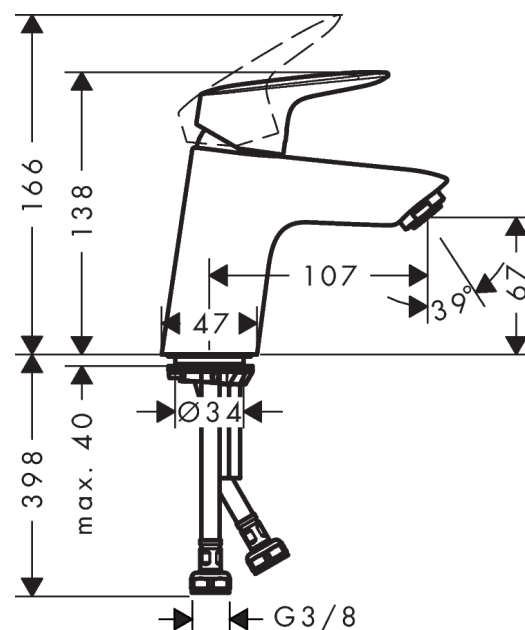

Logis

Смеситель для раковины 70, однорычажный, со сливным клапаном Push-Open

Поверхности : хром Артикулный номер: 71077000

Описание

Характеристики

- ComfortZone 70
- выступ 107 мм
- обычная струя
- расход воды: 5 л/мин
- сливной клапан Push-Open G 1 ¼
- подходит для проточных водонагревателей
- класс шума: I

Технология

Награды за дизайн

reddot award 2014
winner

Продукт

Чертеж

График расхода воды