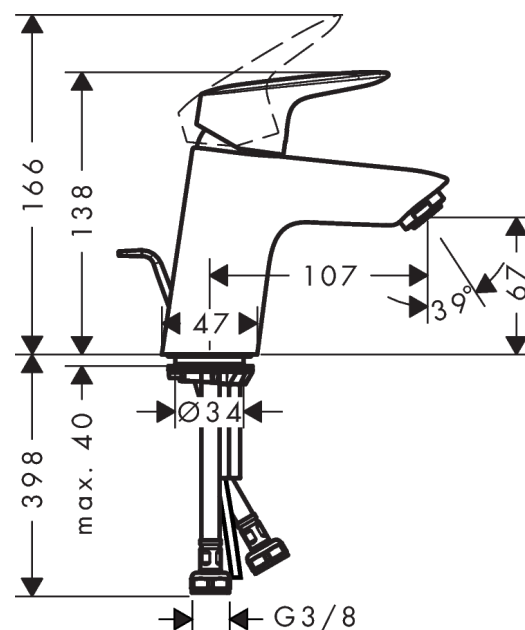

Logis

Смеситель для раковины 70, однорычажный, со сливным гарнитуром

Поверхности : хром Артикулный номер: 71070000

Описание

Характеристики

- ComfortZone 70
- выступ 107 мм
- обычная струя
- расход воды: 5 л/мин
- донный клапан, 1¼"
- подходит для проточных водонагревателей
- класс шума: I

Технология

Награды за дизайн

reddot award 2014
winner

Продукт

Чертеж

График расхода воды