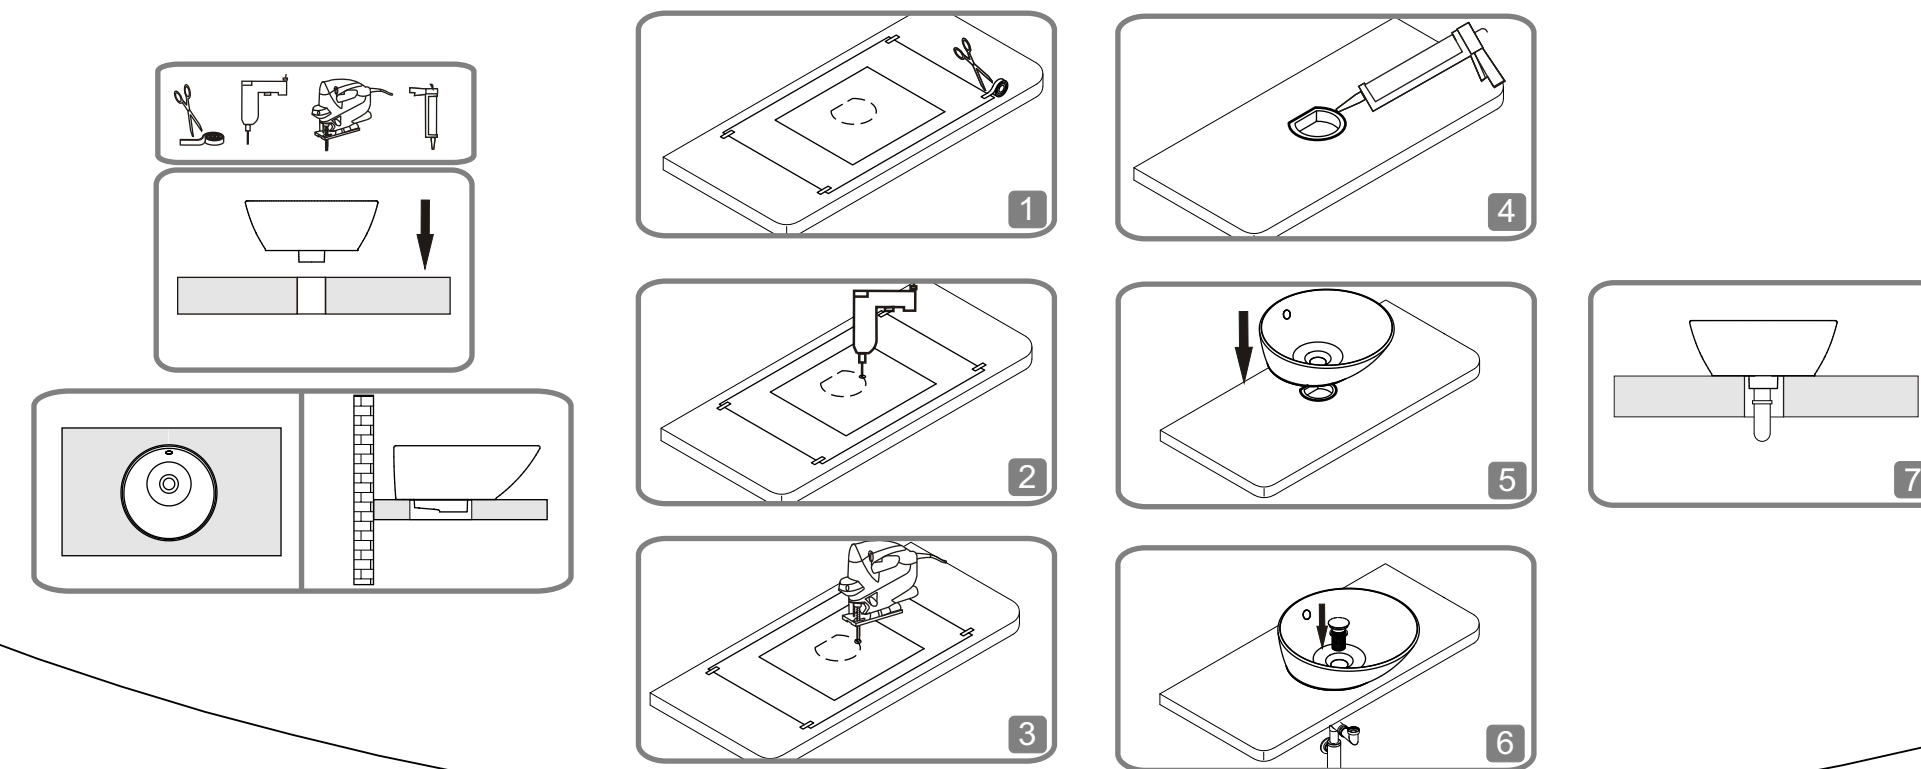

VitrA

4423

Tezgah Üstü Lavabo
Countertop Basin
Aufsatzwaschtisch

Armatür / Tap / Armatur
Arka / Back / Hinten

Ön / Front / Vorne

VitrA

4423

Tezgah Üstü Lavabo
Countertop Basin
Aufsatzwaschtisch

Armatür / Tap / Armatur
Arka / Back / Hinten

Ön / Front / Vorne