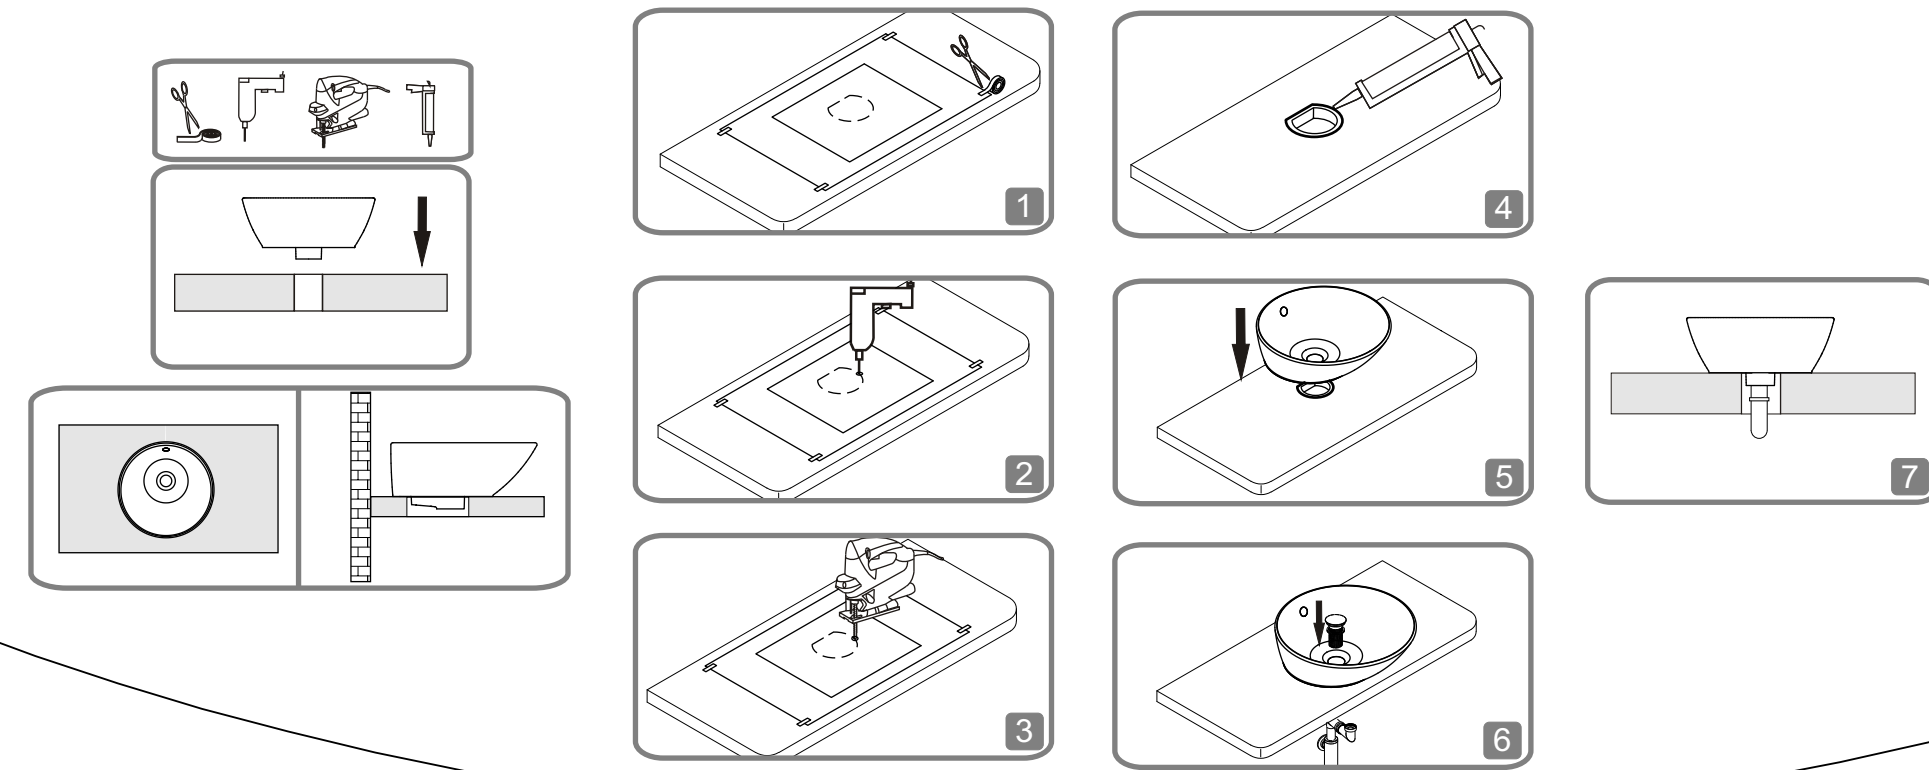

VitrA

4423

Tezgah Üstü Lavabo
Countertop Basin
Aufsatzwaschtisch

Armatür / Tap / Armatur
Arka / Back / Hinten

Ön / Front / Vorne

VitrA

4423

Tezgah Üstü Lavabo
Countertop Basin
Aufsatzwaschtisch

Armatür / Tap / Armatur
Arka / Back / Hinten

Ön / Front / Vorne