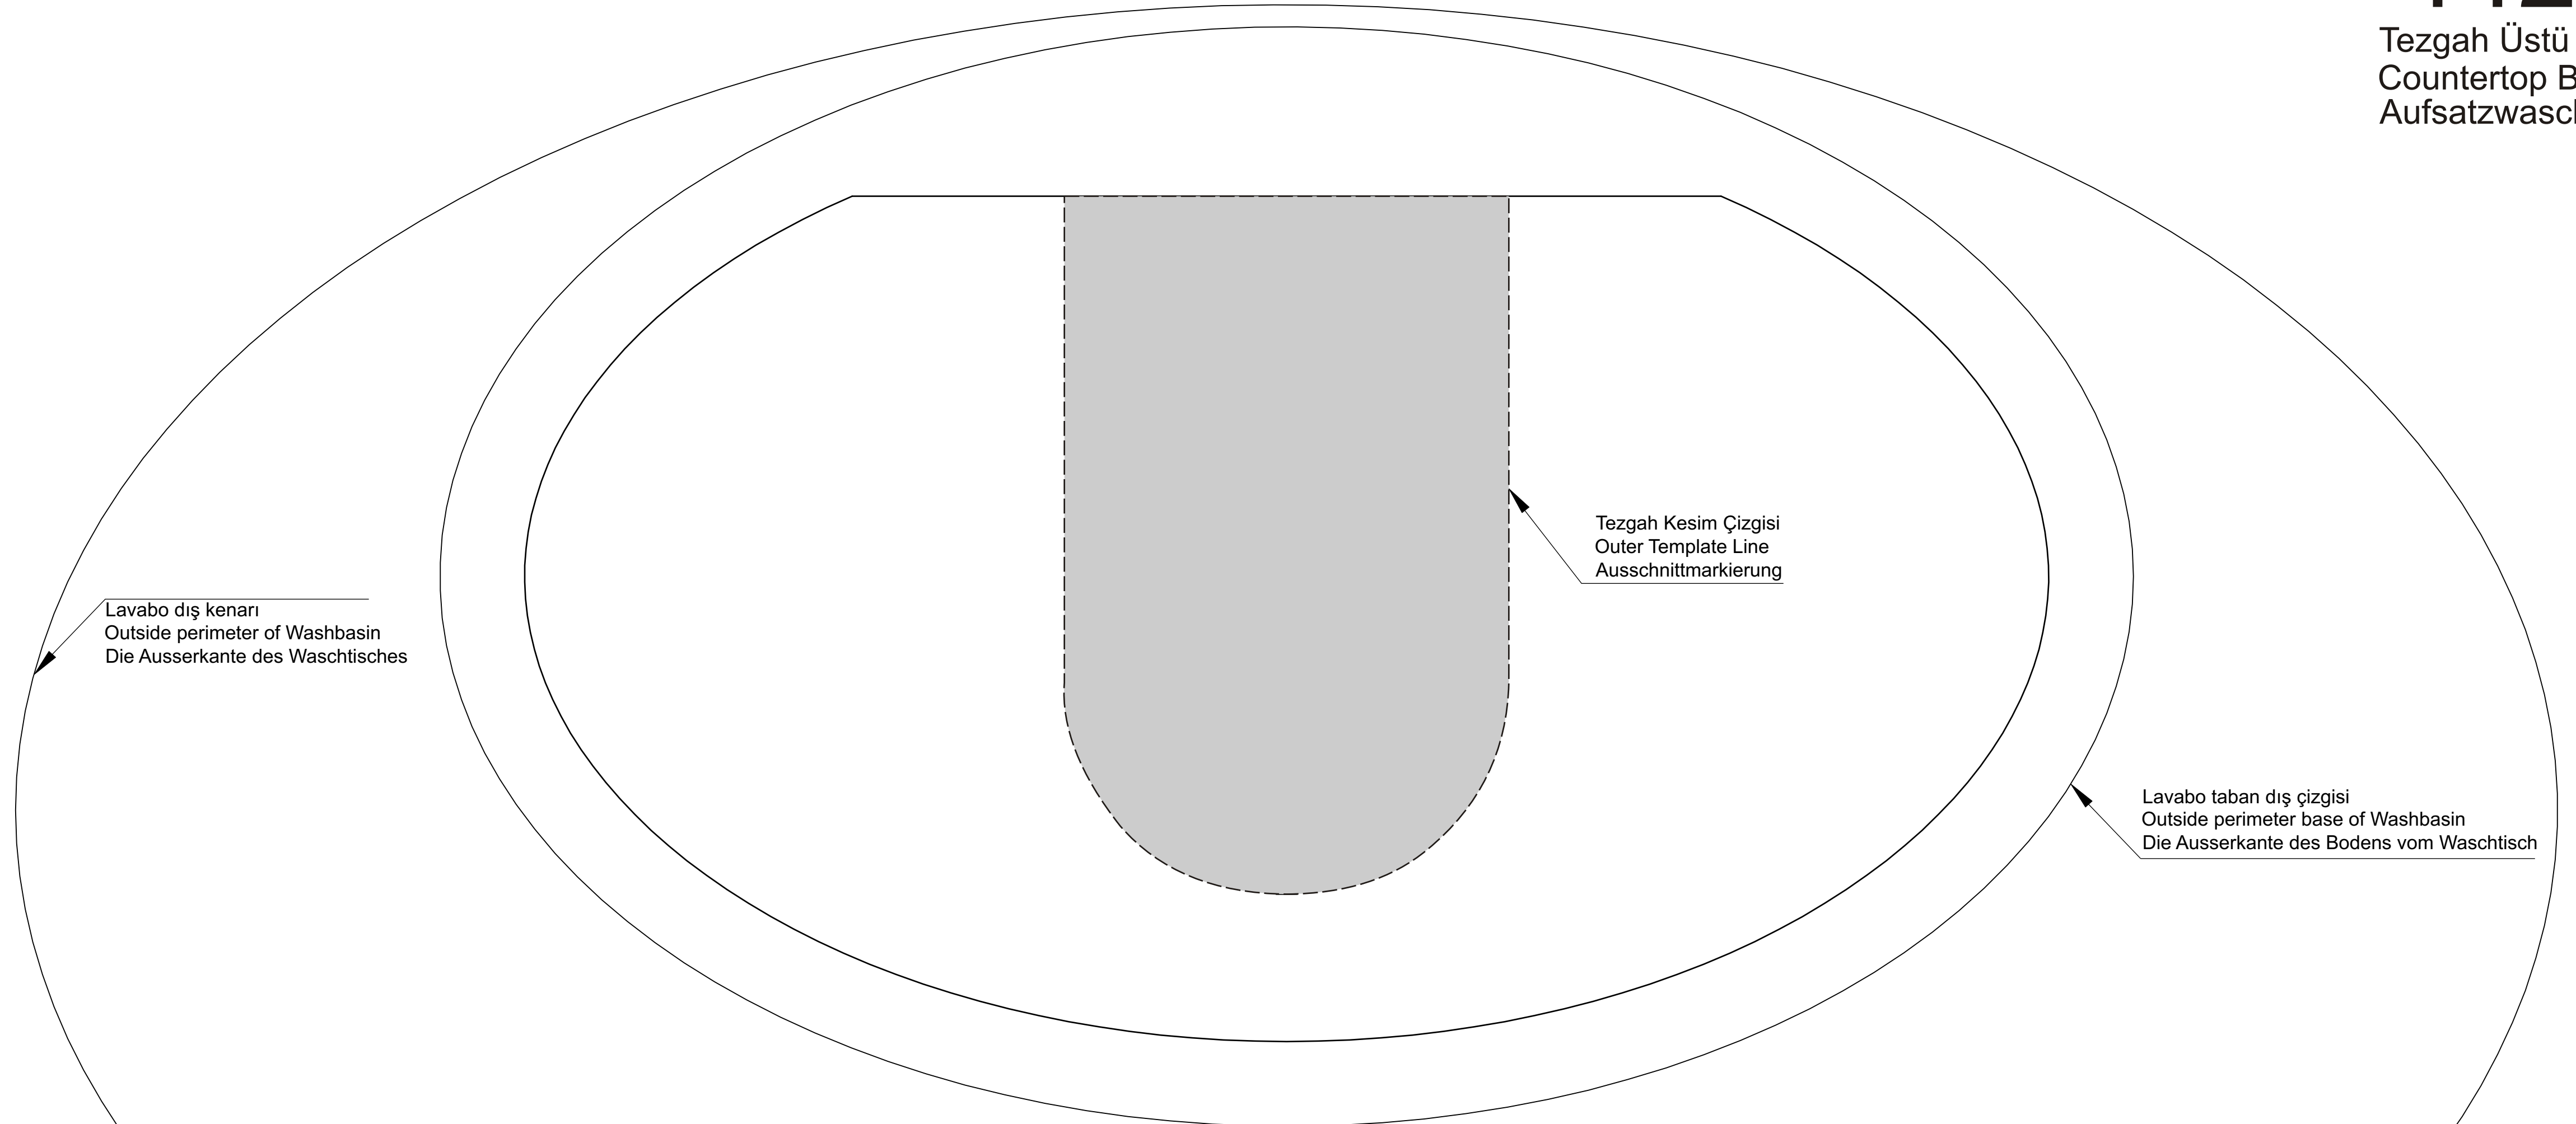

VitrA

4423

Tezgah Üstü Lavabo
Countertop Basin
Aufsatzwaschtisch

Armatür / Tap / Armatur
Arka / Back / Hinten

Ön / Front / Vorne

VitrA

4423

Tezgah Üstü Lavabo
Countertop Basin
Aufsatzwaschtisch

Armatür / Tap / Armatur
Arka / Back / Hinten

Ön / Front / Vorne