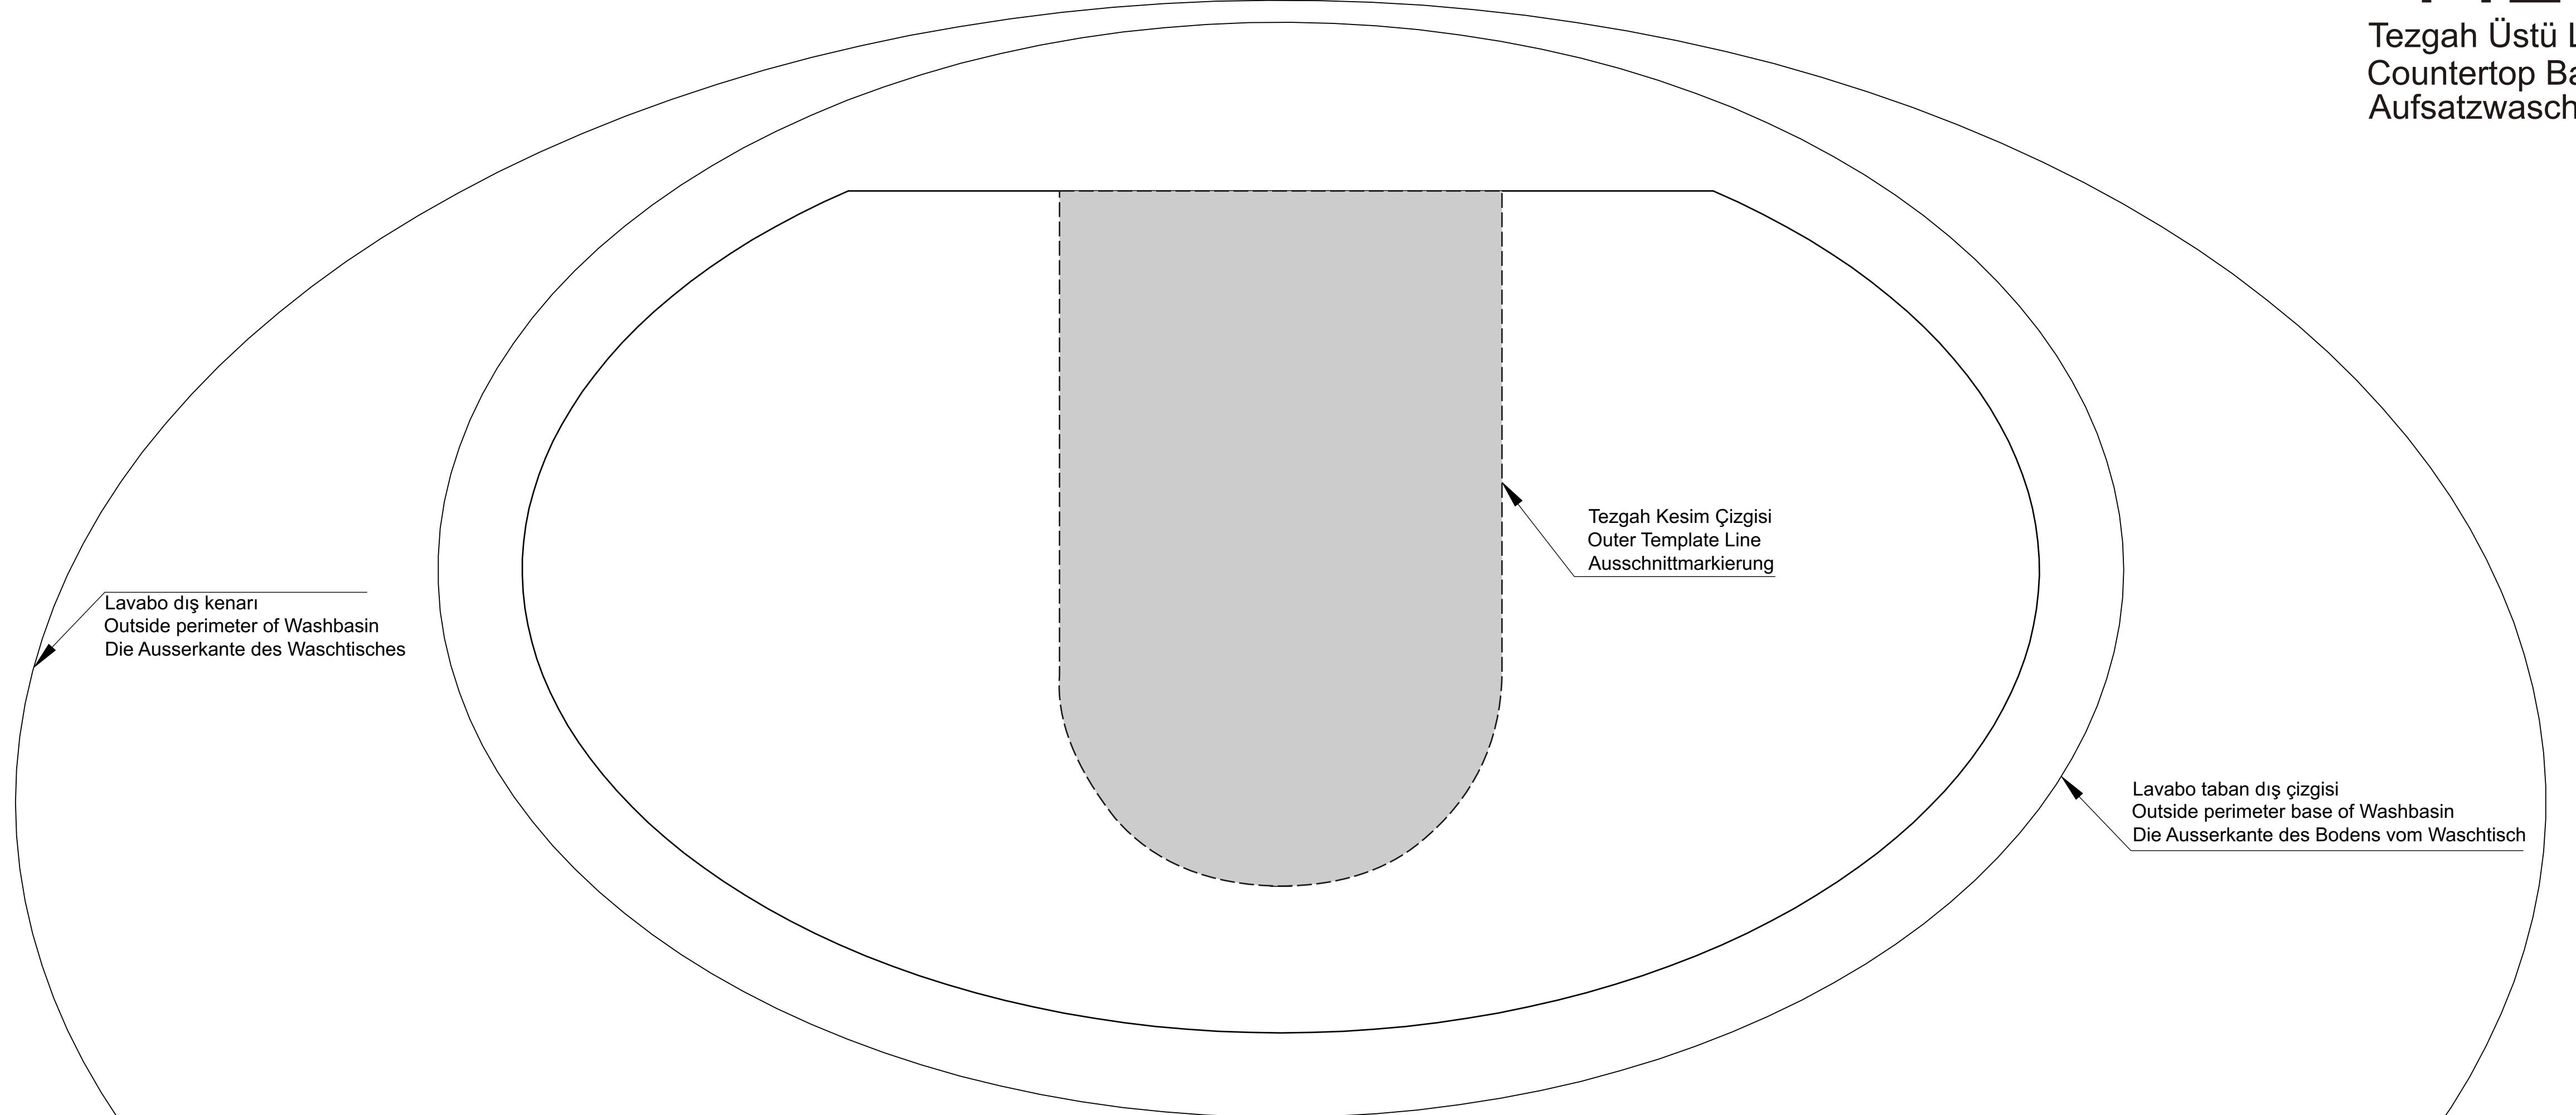

VitrA

4423

Tezgah Üstü Lavabo
Countertop Basin
Aufsatzwaschtisch

Armatür / Tap / Armatur
Arka / Back / Hinten

Ön / Front / Vorne

VitrA

4423

Tezgah Üstü Lavabo
Countertop Basin
Aufsatzwaschtisch

Armatür / Tap / Armatur
Arka / Back / Hinten

Ön / Front / Vorne