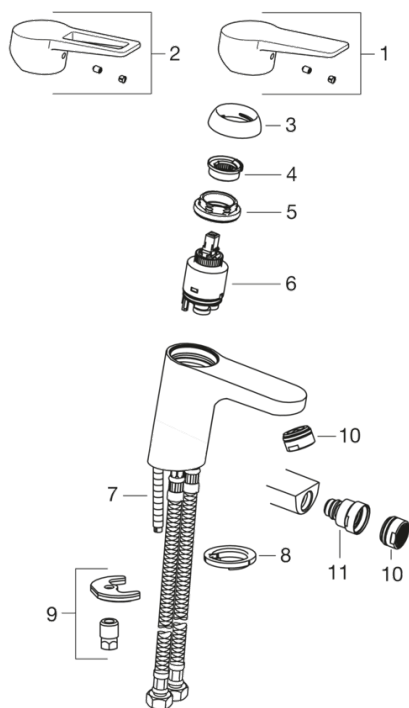

Запасные части

SP3810F

	Код
01	602616V
02	602617V
03	601967V
04	601973V
05	601968V
06	601969V
07	601970V
08	601971V
09	601972V
10	601974V
11	601976V