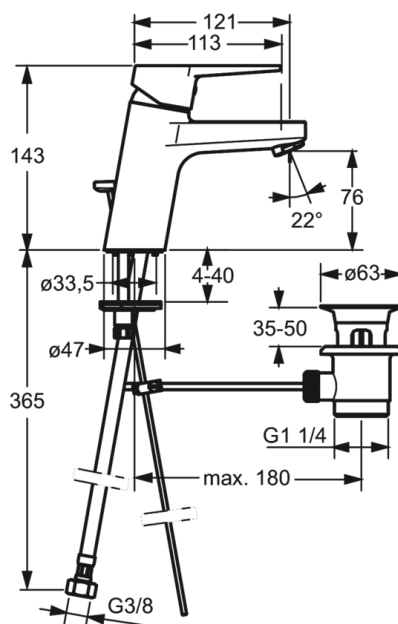

Запасные части

SP3810F

	Код
01	602616V
02	602617V
03	601967V
04	601973V
05	601968V
06	601969V
07	601970V
08	601971V
09	601972V
10	601974V
11	601976V