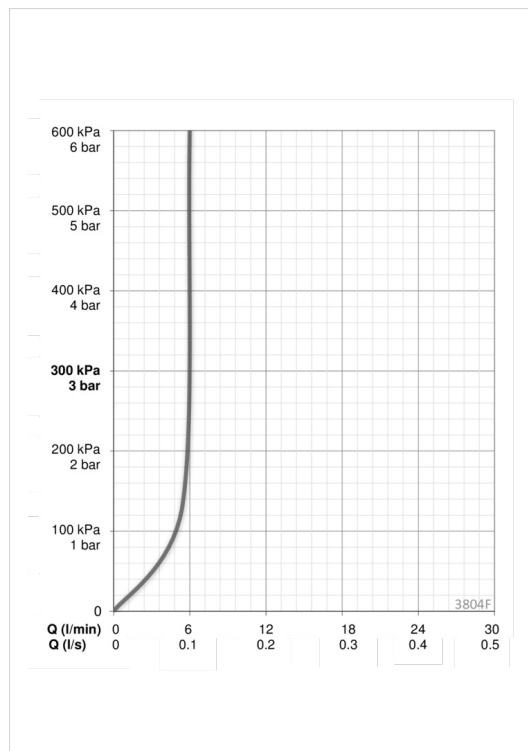

EAN: 6414150079832

www.oras.com/ru/products/oras/product/3804F

Смеситель для умывальника с фиксированным изливом, цельной рукояткой и донным клапаном. Встроенная опция ограничения расхода и температуры воды. F= с гибкой подводкой

- Ванная комната
- Однорычажные
- DeckMounted
- Хром
- Стационарный излив
- Рычажный донный клапан
- Опция ограничения максимального расхода воды
- Гибкая подводка

ТЕХНИЧЕСКИЕ ДАННЫЕ

Параметры расхода воды

Расход воды (300 кПа) (с ограничителем потока) **0.1 l/s**

Технические характеристики

Подключение горячей воды **max. +90°C**
Рабочее давление **100 - 1000 кПа**
ItemProjection **121 mm**

Regulations

Уровень шума **P-IX 18545/IA**