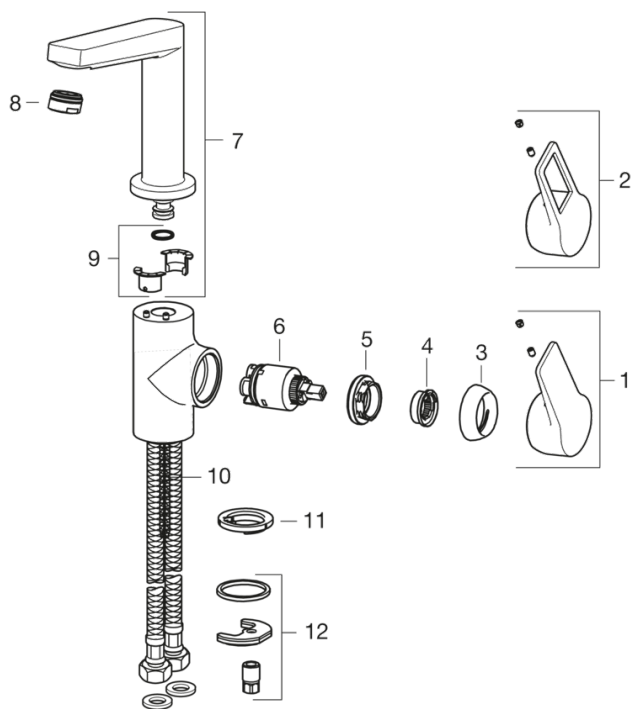

EAN: 6414150079795

www.oras.com/ru/products/oras/product/3803BF

Смеситель для умывальника с высоким поворотным изливом и петлевой ручкой. Встроенная опция ограничения расхода и температуры воды. F= с гибкой подводкой

- Ванная комната
- Однорычажные
- DeckMounted
- Хром
- Поворотный
- Петлевая ручка
- Опция ограничения максимального расхода воды
- Гибкая подводка

ТЕХНИЧЕСКИЕ ДАННЫЕ

Параметры расхода воды

Расход воды (300 кПа) (с ограничителем потока) **0.1 l/s**

Технические характеристики

Подключение горячей воды **max. +90°C**
 Рабочее давление **100 - 1000 кПа**
 ItemProjection **130 mm**

Запасные части

SP3801F

	Код
01	602619V
02	602620V
03	601967V
04	601973V
05	601968V
06	601969V
07	602621V
08	601974V
09	602159V
10	601970V
11	601971V
12	601985V