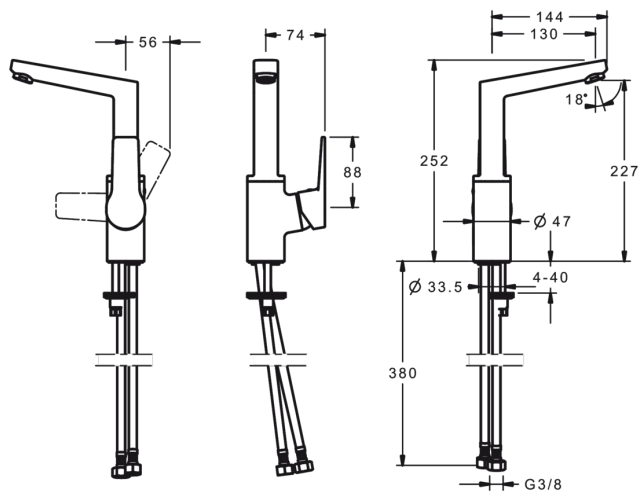

EAN: 6414150079795

www.oras.com/ru/products/oras/product/3803BF

Смеситель для умывальника с высоким поворотным изливом и петлевой ручкой. Встроенная опция ограничения расхода и температуры воды. F= с гибкой подводкой

- Ванная комната
- Однорычажные
- DeckMounted
- Хром
- Поворотный
- Петлевая ручка
- Опция ограничения максимального расхода воды
- Гибкая подводка

ТЕХНИЧЕСКИЕ ДАННЫЕ

Параметры расхода воды

Расход воды (300 кПа) (с ограничителем потока) **0.1 l/s**

Технические характеристики

Подключение горячей воды **max. +90°C**
 Рабочее давление **100 - 1000 кПа**
 ItemProjection **130 mm**

Запасные части

SP3801F

	Код
01	602619V
02	602620V
03	601967V
04	601973V
05	601968V
06	601969V
07	602621V
08	601974V
09	602159V
10	601970V
11	601971V
12	601985V