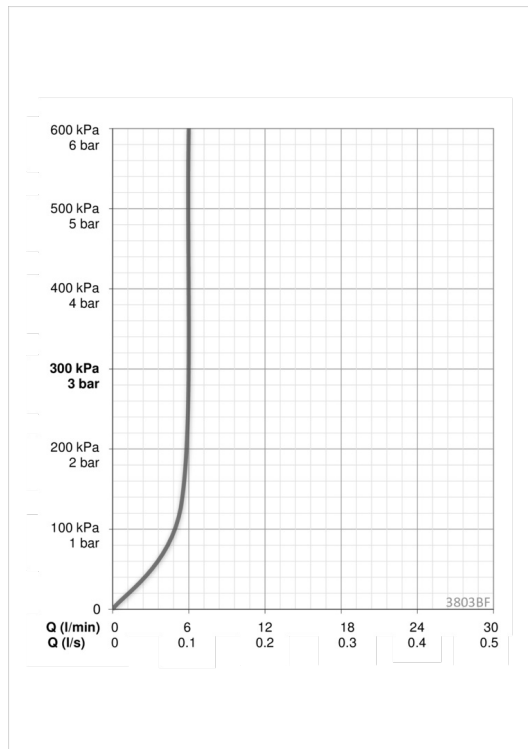

EAN: 6414150079795

www.oras.com/ru/products/oras/product/3803BF

Смеситель для умывальника с высоким поворотным изливом и петлевой ручкой. Встроенная опция ограничения расхода и температуры воды. F= с гибкой подводкой

- Ванная комната
- Однорычажные
- DeckMounted
- Хром
- Поворотный
- Петлевая ручка
- Опция ограничения максимального расхода воды
- Гибкая подводка

ТЕХНИЧЕСКИЕ ДАННЫЕ

Параметры расхода воды

Расход воды (300 кПа) (с ограничителем потока) **0.1 l/s**

Технические характеристики

Подключение горячей воды **max. +90°C**
 Рабочее давление **100 - 1000 кПа**
 ItemProjection **130 mm**

Запасные части

SP3801F

	Код
01	602619V
02	602620V
03	601967V
04	601973V
05	601968V
06	601969V
07	602621V
08	601974V
09	602159V
10	601970V
11	601971V
12	601985V