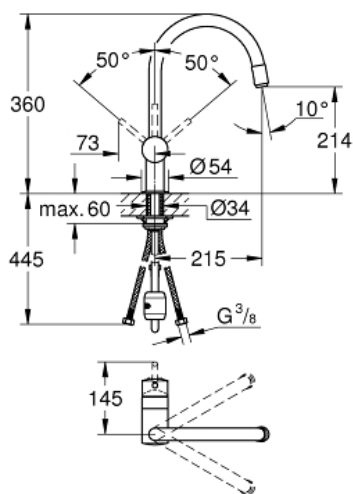

MINTA

Смеситель однорычажный для мойки,
DN 15

MODEL # 32918DC0

Pure Freude
an Wasser

GROHE

Product Description:

MINTA

Смеситель однорычажный для мойки, DN 15

Standard Specification:

C-излив

монтаж на одно отверстие

GROHE StarLight хромированная поверхность

GROHE SilkMove керамический картридж Ø 46 мм

выдвижной излив с аэратором

регулировка расхода воды

поворотный трубкообразный излив

радиус поворота 360°

встроенный обратный клапан

с защитой от обратного потока

гибкая подводка

система быстрого монтажа

дополнительный ограничитель температуры (46 308 000)

минимальное давление 1,0 бар

Color: