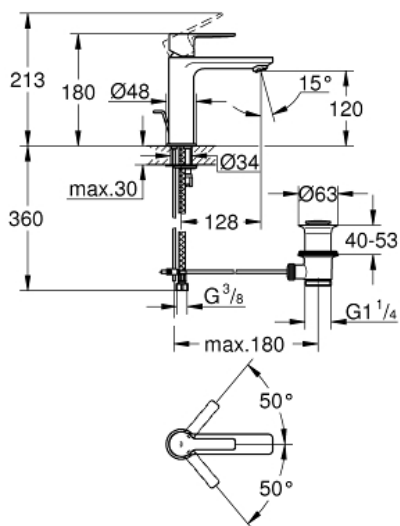

LINEARE

Смеситель однорычажный для раковины DN 15 S-Size

MODEL # 32114001

Pure Freude
an Wasser

GROHE

Product Description:

LINEARE

Смеситель однорычажный для раковины DN 15 S-Size

Standard Specification:

монтаж на одно отверстие

металлический рычаг

GROHE SilkMove керамический картридж 28 мм
с ограничителем температуры

GROHE StarLight хромированная поверхность

GROHE EcoJoy SpeedClean аэратор с ограничением
расхода воды 5,7 л/мин

GROHE QuickFix Plus Монтажная система

сливной гарнитур 1 1/4"

гибкая подводка

Color:

□ 32114001 хром