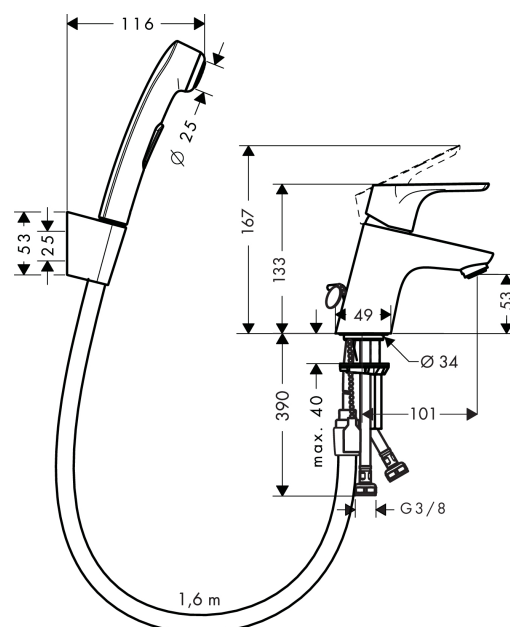

Focus

Набор для биде

Поверхности : **хром**   Артикульный номер: **31926000**

Описание

Характеристики

- расход воды: 5 л/мин
- без сливного набора
- подходит для проточных водонагревателей
- класс шума: I
- класс расхода воды: A, O

Технология

Продукт

Чертеж

График расхода воды

- ① Смеситель для умывальника
- ② Ручной душ