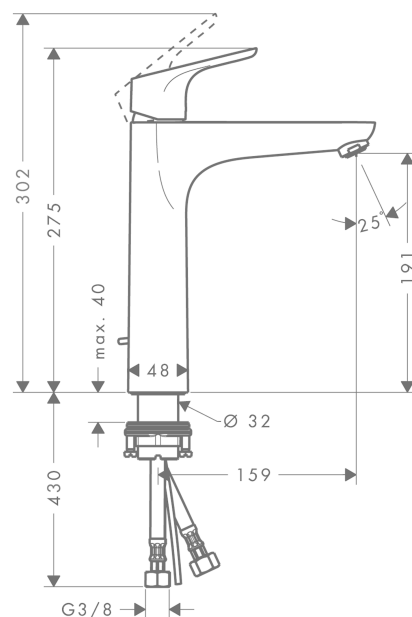

Focus

Смеситель для раковины 190, однорычажный, со сливным гарнитуром

Поверхности : хром Артикулный номер: 31608000

Описание

Характеристики

- ComfortZone 190
- выступ 159 мм
- обычная струя
- расход воды: 5 л/мин
- донный клапан, 1¼"
- подходит для проточных водонагревателей
- класс шума: I
- класс расхода воды: O

Технология

Награды за дизайн

reddot design award

Продукт

Чертеж

График расхода воды