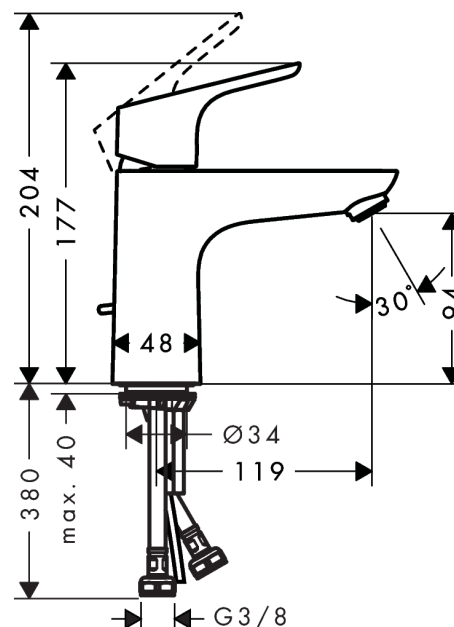

Focus

Смеситель для раковины 100, однорычажный, со сливным гарнитуром

Поверхности : хром Артикульный номер: 31607000

Описание

Характеристики

- ComfortZone 100
- выступ 119 мм
- обычная струя
- расход воды: 5 л/мин
- донный клапан, 1¼"
- подходит для проточных водонагревателей
- класс шума: I
- класс расхода воды: O

Технология

Награды за дизайн

reddot design award

Продукт

Чертеж

График расхода воды