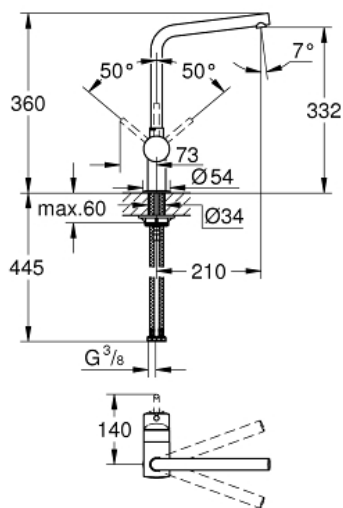

MINTA

Смеситель однорычажный для мойки,  
DN 15

MODEL # 31375DC0

Pure Freude  
an Wasser

GROHE

Product Description:

MINTA

Смеситель однорычажный для мойки, DN 15

Standard Specification:

L-излив

монтаж на одно отверстие

GROHE StarLight хромированная поверхность

GROHE SilkMove керамический картридж Ø 46 мм

регулировка расхода воды

поворотный трубкообразный излив

радиус поворота 0°/150°/360°

гибкая подводка

система быстрого монтажа

минимальное давление 1,0 бар

Color:

□ 31375DC0 суперсталь

давление (бар)