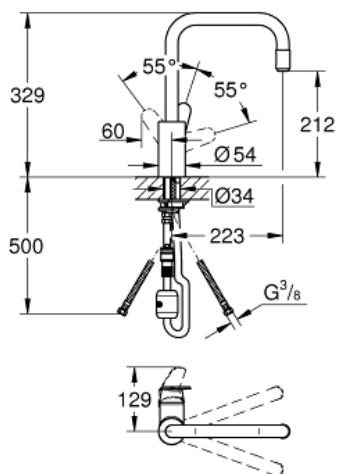

EURODISC COSMOPOLITAN  
Смеситель однорычажный для мойки,  
DN 15

MODEL # 31122002

Pure Freude  
an Wasser

GROHE

Product Description:  
EURODISC COSMOPOLITAN  
Смеситель однорычажный для мойки, DN 15

Standard Specification:  
высокий излив  
монтаж на одно отверстие  
GROHE StarLight хромированная поверхность  
GROHE SilkMove керамический картридж 35 мм  
выдвижной излив с аэратором  
поворотный трубкообразный излив  
регулировка расхода воды  
радиус поворота 360°  
с защитой от обратного потока  
гибкая подводка  
система быстрого монтажа  
минимальное давление 1,0 бар

Color:  
□ 31122002 хром