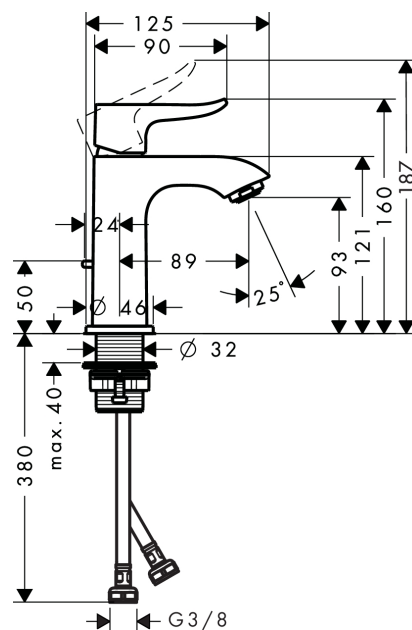

Metris

Смеситель для маленькой раковины 100, однорычажный, со сливным гарнитуром

Поверхности : хром Артикульный номер: 31088000

Описание

Характеристики

- ComfortZone 100
- выступ 89 мм
- обычная струя
- расход воды: 5 л/мин
- донный клапан, 1¼"
- подходит для проточных водонагревателей
- класс шума: I
- класс расхода воды: A

Технология

Продукт

Чертеж

График расхода воды