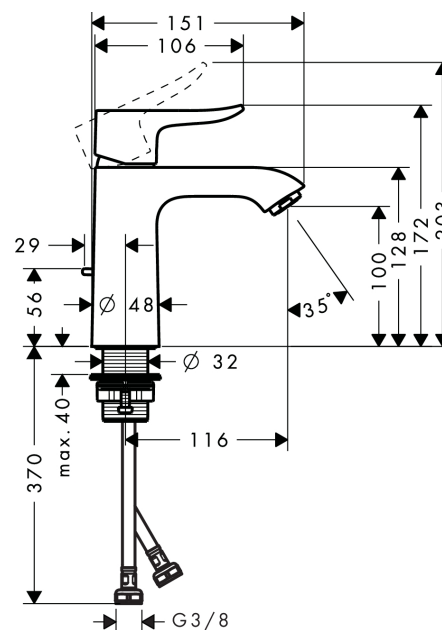

Metris

Смеситель для раковины 110, однорычажный, со сливным гарнитуром

Поверхности : хром Артикульный номер: 31080000

Описание

Характеристики

- ComfortZone 110
- выступ 116 мм
- обычная струя
- расход воды: 5 л/мин
- донный клапан, 1¼"
- подходит для проточных водонагревателей
- класс шума: I
- класс расхода воды: A

Технология

Продукт

Чертеж

График расхода воды