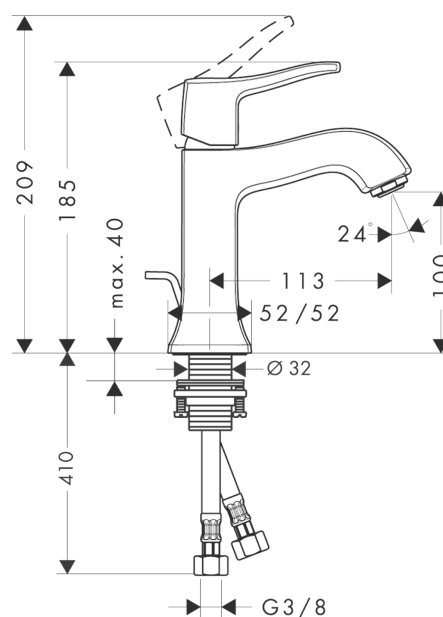

Metris Classic

Смеситель для раковины, однорычажный, со сливным гарнитуром

Поверхности : хром Артикулный номер: 31075000

Описание

Характеристики

- ComfortZone 100
- выступ 113 мм
- обычная струя
- расход воды: 5 л/мин
- донный клапан, 1 1/4"
- подходит для проточных водонагревателей
- класс шума: I

Технология

Продукт

Чертеж

График расхода воды