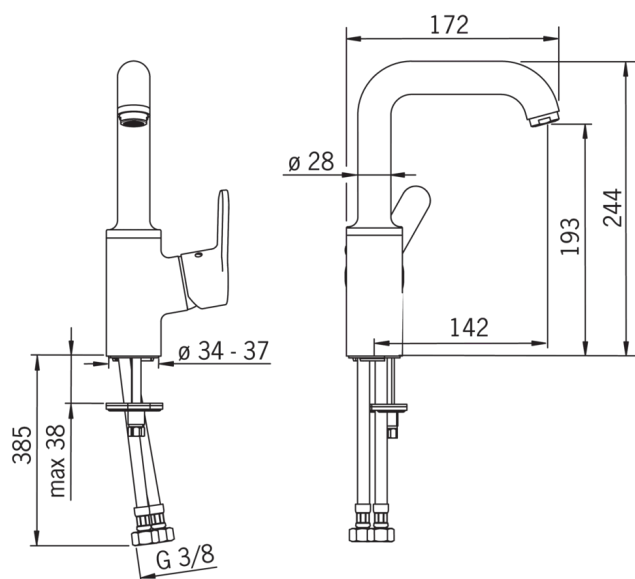

- Ванная комната
- Однорычажные
- DeckMounted
- Хром
- Поворотный

ТЕХНИЧЕСКИЕ ДАННЫЕ

Параметры расхода воды

Расход воды (300 кПа) (с ограничителем потока) **0.1 l/s**

Технические характеристики

Подключение горячей воды **max. +90°C**
 Рабочее давление **100 - 1000 кПа**

Запасные части

SP2933F

	Код
01	602157V
02	601967V
03	601973V
04	601968V
05	601969V
06	602158V
07	601974V
08	602159V
09	601970V
10	601971V
11	601985V