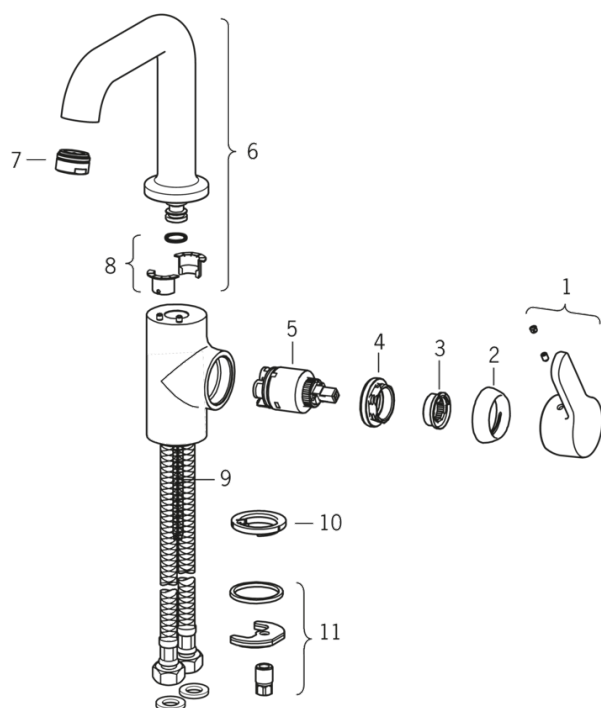

- Ванная комната
- Однорычажные
- DeckMounted
- Хром
- Поворотный

ТЕХНИЧЕСКИЕ ДАННЫЕ

Параметры расхода воды

Расход воды (300 кПа) (с ограничителем потока) **0.1 l/s**

Технические характеристики

Подключение горячей воды **max. +90°C**
 Рабочее давление **100 - 1000 кПа**

Запасные части

SP2933F

	Код
01	602157V
02	601967V
03	601973V
04	601968V
05	601969V
06	602158V
07	601974V
08	602159V
09	601970V
10	601971V
11	601985V