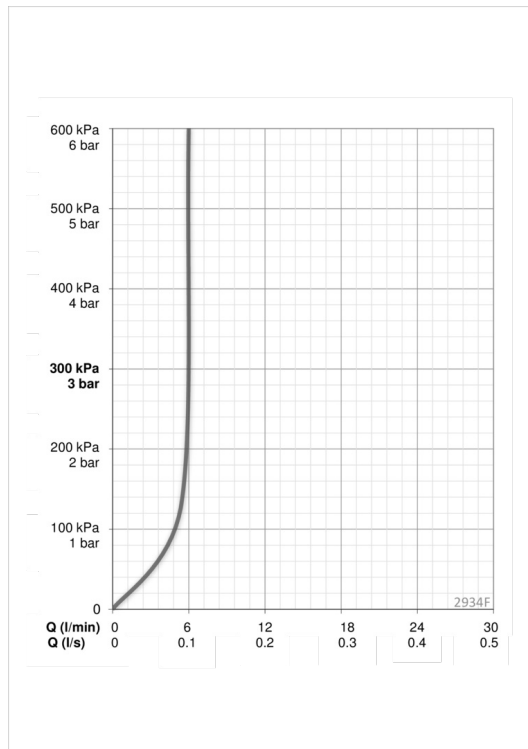

EAN: 6414150073519

www.oras.com/ru/products/oras/product/2934F

Смеситель для умывальника с высоким поворотным изливом и аэратором. Встроенные опции ограничения температуры и максимальной скорости потока воды. F = гибкая подводка.

- Ванная комната
- Однорычажные
- DeckMounted
- Хром
- Поворотный

ТЕХНИЧЕСКИЕ ДАННЫЕ

Параметры расхода воды

Расход воды (300 кПа) (с ограничителем потока) **0.1 l/s**

Технические характеристики

Подключение горячей воды **max. +90°C**
 Рабочее давление **100 - 1000 кПа**