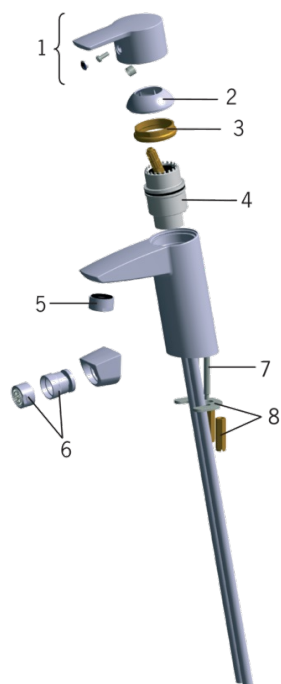

### Технические характеристики

Подключение горячей воды	<b>max. +80°C</b>
Рабочее давление	<b>50 - 1000 кПа</b>
Установочные размеры	<b>G3/8</b>
ItemProjection	<b>160 mm</b>
ItemMaterial	<b>brass</b>

### SP2810

	Код
01	159050V
02	159053V
03	158726
04	158890
05	232211
06	232511
07	158727/10
08	158697