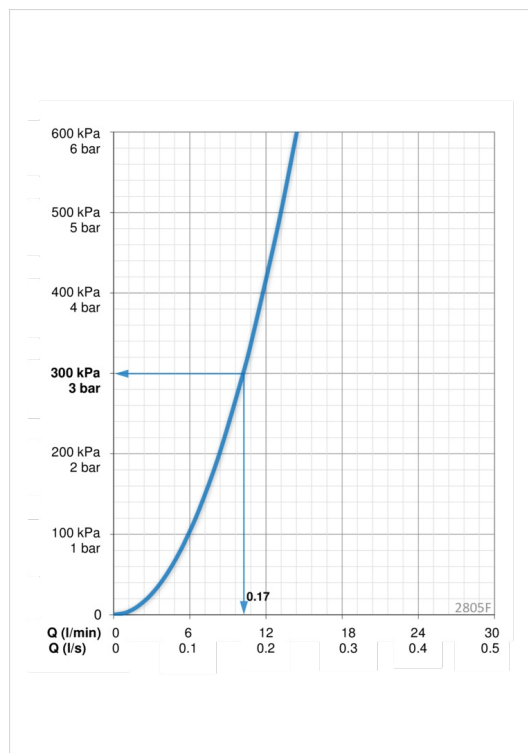

EAN: 6414150058608

www.oras.com/ru/products/oras/product/2805F

Смеситель для умывальника с донным клапаном, с гибкими подводками.

- Ванная комната
- Однорычажные
- DeckMounted
- Хром
- Стационарный излив
- HONEYCOMB®
- Донный клапан
- Гибкая подводка

ТЕХНИЧЕСКИЕ ДАННЫЕ

Параметры расхода воды

Расход воды при 300 кПа	0.17 l/s
Потеря давления при расходе 0.1 л/с	100 кПа

Технические характеристики

Подключение горячей воды	max. +80°C
Рабочее давление	50 - 1000 кПа
Установочные размеры	G3/8
ItemProjection	160 mm
ItemMaterial	brass

Regulations

Стандарт EN	EN 817
Уровень шума	I (ISO 3822)