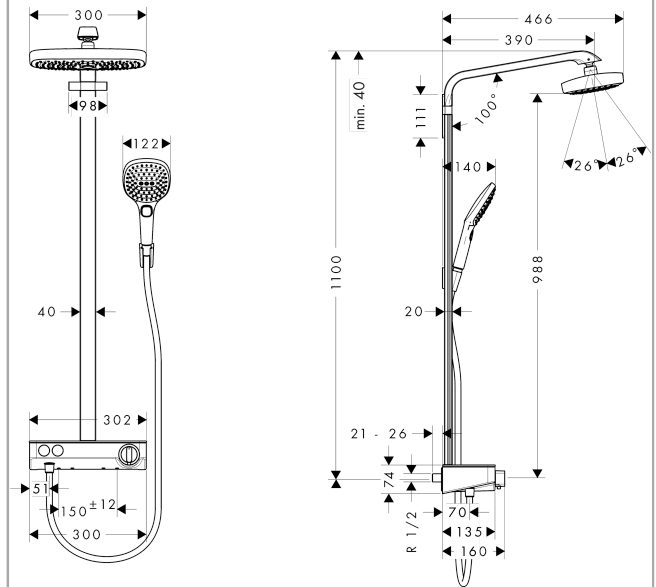

**Raindance Select E****Showerpipe 300 2jet с ShowerTablet Select 300**Поверхности : **белый/хром** Артикульный номер: **27126400****Описание****Характеристики**

- состоит из: верхний душ, ручной душ, термостат для душа, штанга для душа, держатель для душа
- верхний душ Raindance Select E 300 2jet
- размер душевого диска: 300 x 160 мм
- регулируемый угол верхнего душа
- полочка: из безопасного стекла
- тип струи: RainAir, Rain
- удобное переключение типов струи с помощью кнопки Select
- расход воды для струи RainAir (при 3 бар): 16 л / мин
- расход воды для струи Rain (при 3 бар): 16 л / мин
- поверхность душевого диска: хром или белый
- длина держателя для душа: 380 мм
- термостат ShowerTablet Select 300
- поверхность полочки: хром или белый
- изолированная подача воды
- предохранительный ограничитель при 40°C
- регулируемый ограничитель температуры горячей воды
- пользовательское управление посредством кнопки Select
- вид монтажа: внешний монтаж
- величина соединения DN15
- соединительная резьба G ½
- межосевое подключение 150 мм ± 12 мм
- для установки на соединительную резьбу G ¾ необходимо использовать комплект адаптеров 02026000
- класс шума: I
- класс расхода воды: O, B

**Технология**

**Raindance Select E**  
**Showerpipe 300 2jet c ShowerTablet Select 300**  
 Поверхности : **белый/хром**    Артикульный номер: **27126400**

## График расхода воды

**Raindance Select E**

**Showerpipe 300 2jet c ShowerTablet Select 300**

Поверхности : **белый/хром** Артикульный номер: **27126400**

**Пример монтажа**