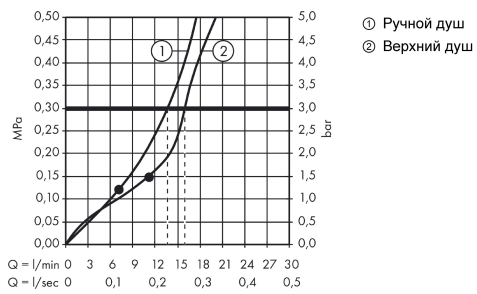

График расхода воды