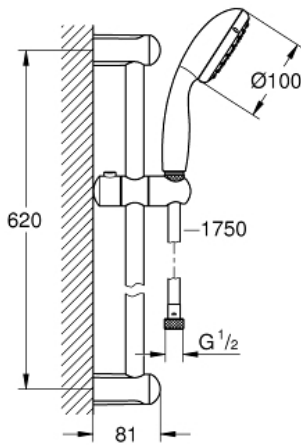

NEW TEMPESTA 100  
Душевая гарнитура, 2 вида струй  
MODEL # 26162001

Pure Freude  
an Wasser

GROHE

Product Description:  
NEW TEMPESTA 100  
Душевая гарнитура, 2 вида струй

Standard Specification:  
включает в себя:  
ручной душ (26 161)  
душевая штанга, 600 мм (27 523)  
душевой шланг Relaxaflex 1750 мм 1/2" x 1/2" (28 154)  
GROHE EcoJoy ограничитель расхода воды 9,5 л/мин  
GROHE DreamSpray превосходный поток воды  
GROHE StarLight хромированная поверхность  
с системой SpeedClean против известковых отложений  
ShockProof силиконовое кольцо, предотвращающее  
повреждение поверхности при падении ручного душа  
Внутренний охлаждающий канал для продолжительного  
срока службы  
может использоваться с проточным водонагревателем  
минимальное давление 1,0 бар

Color:  
□ 26162001 хром