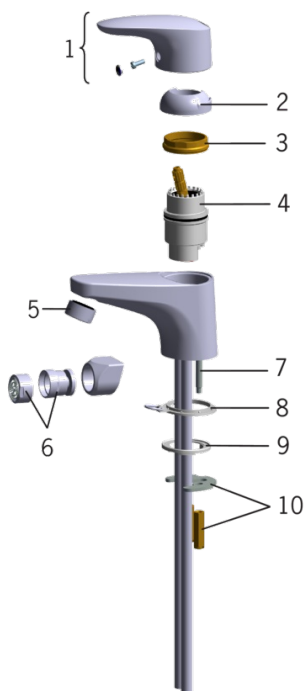

SP1800

	Код
01	159319V
02	159346V
03	158726
04	158890
05	232211
06	232511
07	158727/10
08	158193
09	159425/10
10	158697