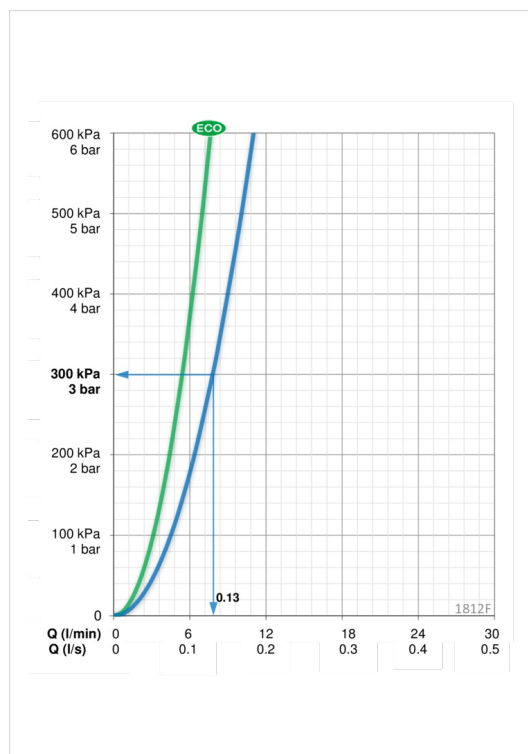

EAN: 4007536249053

www.oras.com/ru/products/oras/product/1812F

Смеситель для умывальника с ручным душем Bidetta - длина шланга 1,5 м.; - настенный держатель. Двухкомпонентная прочная рукоятка оснащена эко-кнопкой для ограничения температуры и расхода воды. При нажатии эко-кнопки расход можно увеличить. F = гибкая подводка

- Ванная комната
- Однорычажные
- DeckMounted
- Хром
- Стационарный излив
- HONEYCOMB®
- Без донного клапана в комплекте
- Держатель душевой лейки, Шланг для душа
- Ручной душ
- Гибкая подводка
- Эко-кнопка

ТЕХНИЧЕСКИЕ ДАННЫЕ

Параметры расхода воды

Расход воды при 300 кПа в эко-режиме	0.09 l/s
Расход воды при 300 кПа	0.13 l/s
Потеря давления при расходе 0.1 л/с	160 kPa

Технические характеристики

Подключение горячей воды	max. +80°C
Рабочее давление	50 - 1000 kPa
ItemMaterial	brass

Regulations

Уровень шума	I (ISO 3822) Oras lab.