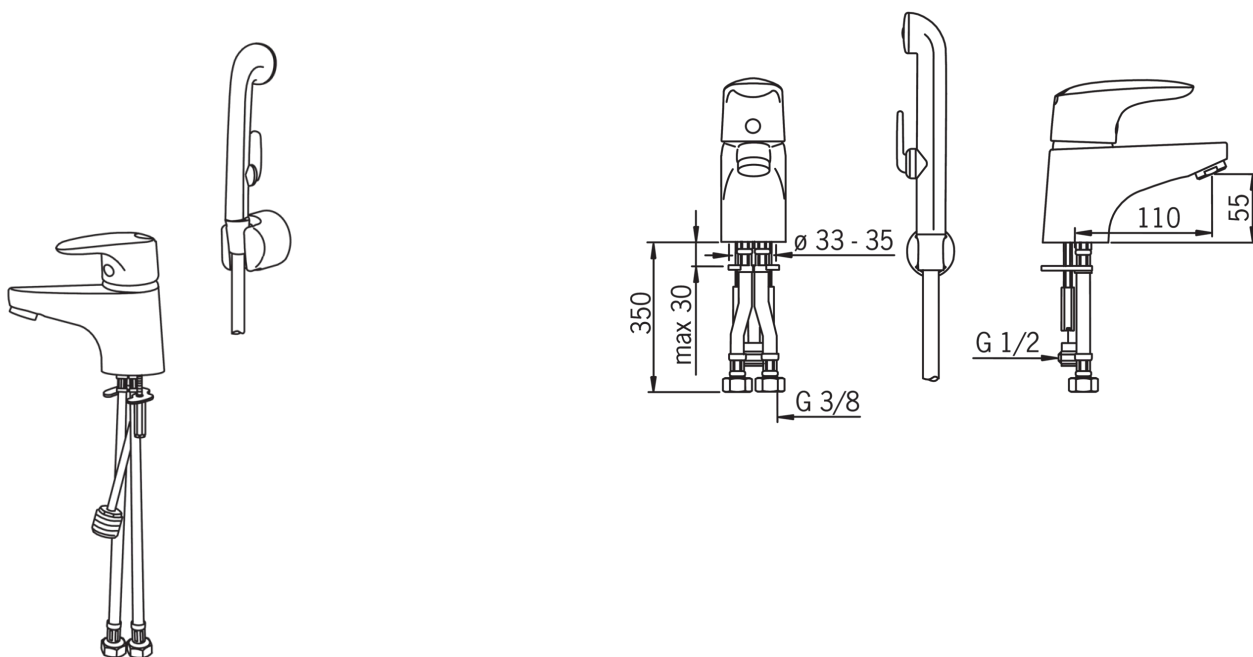

Запасные части