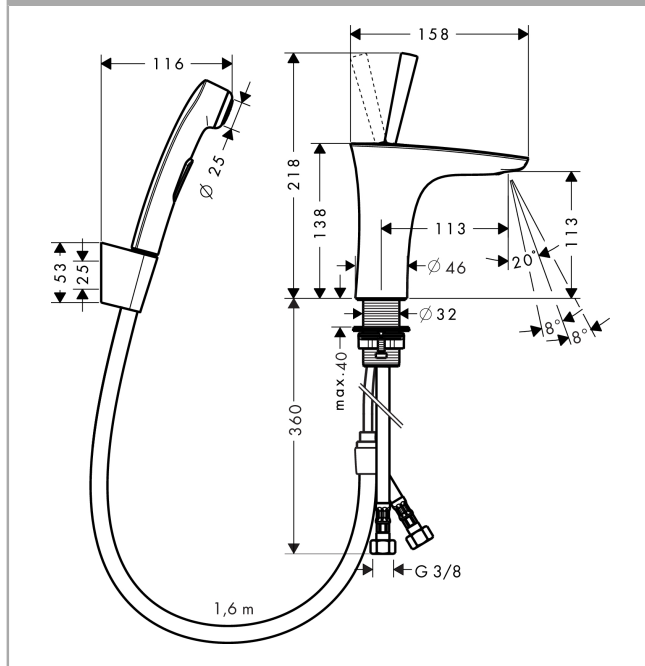

PuraVida

Набор для биде

Поверхности : **белый/хром** Артикульный номер: **15275400**

Описание

Характеристики

- ComfortZone 110
- расход воды: 5 л/мин
- сливной клапан Push-Open G 1 ¼
- подходит для проточных водонагревателей
- класс шума: I
- класс расхода воды: O, O

Технология

Продукт

Чертеж

График расхода воды