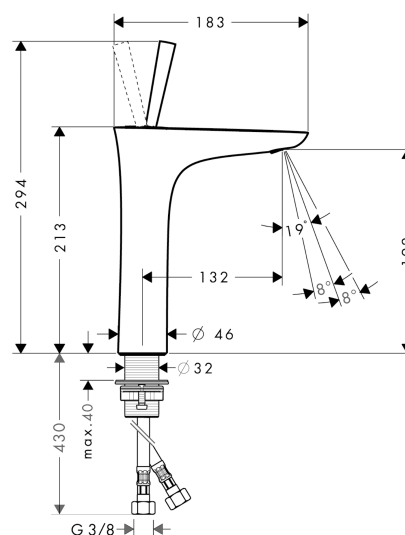

PuraVida

Смеситель для раковины 200, однорычажный

Поверхности : хром Артикулный номер: 15081000

Описание

Характеристики

- ComfortZone 200
- выступ 132 мм
- ламинарная струя
- расход воды: 5 л/мин
- регулируемый формирователь струи
- сливной клапан Push-Open G 1 ¼
- подходит для проточных водонагревателей
- класс шума: I
- класс расхода воды: O

Технология

Продукт

Чертеж

График расхода воды