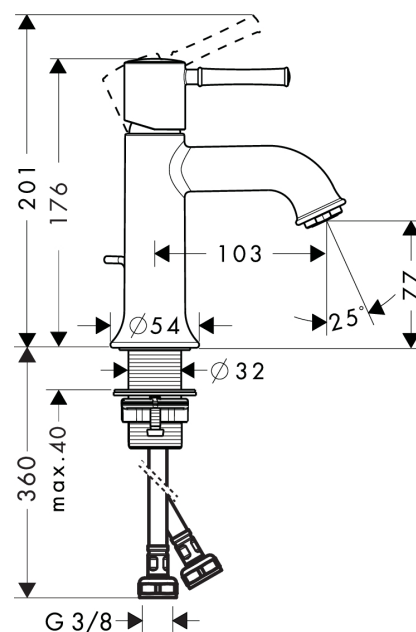

Talis Classic

Смеситель для раковины, однорычажный, со сливным гарнитуром

Поверхности : хром Артикулный номер: 14111000

Описание

Характеристики

- ComfortZone 80
- выступ 103 мм
- обычная струя
- расход воды: 5 л/мин
- донный клапан, 1 1/4"
- подходит для проточных водонагревателей
- класс шума: I

Технология

Награды за дизайн

reddot design award

DESIGNPREIS
2009
NOMINIERT

Продукт

Чертеж

График расхода воды