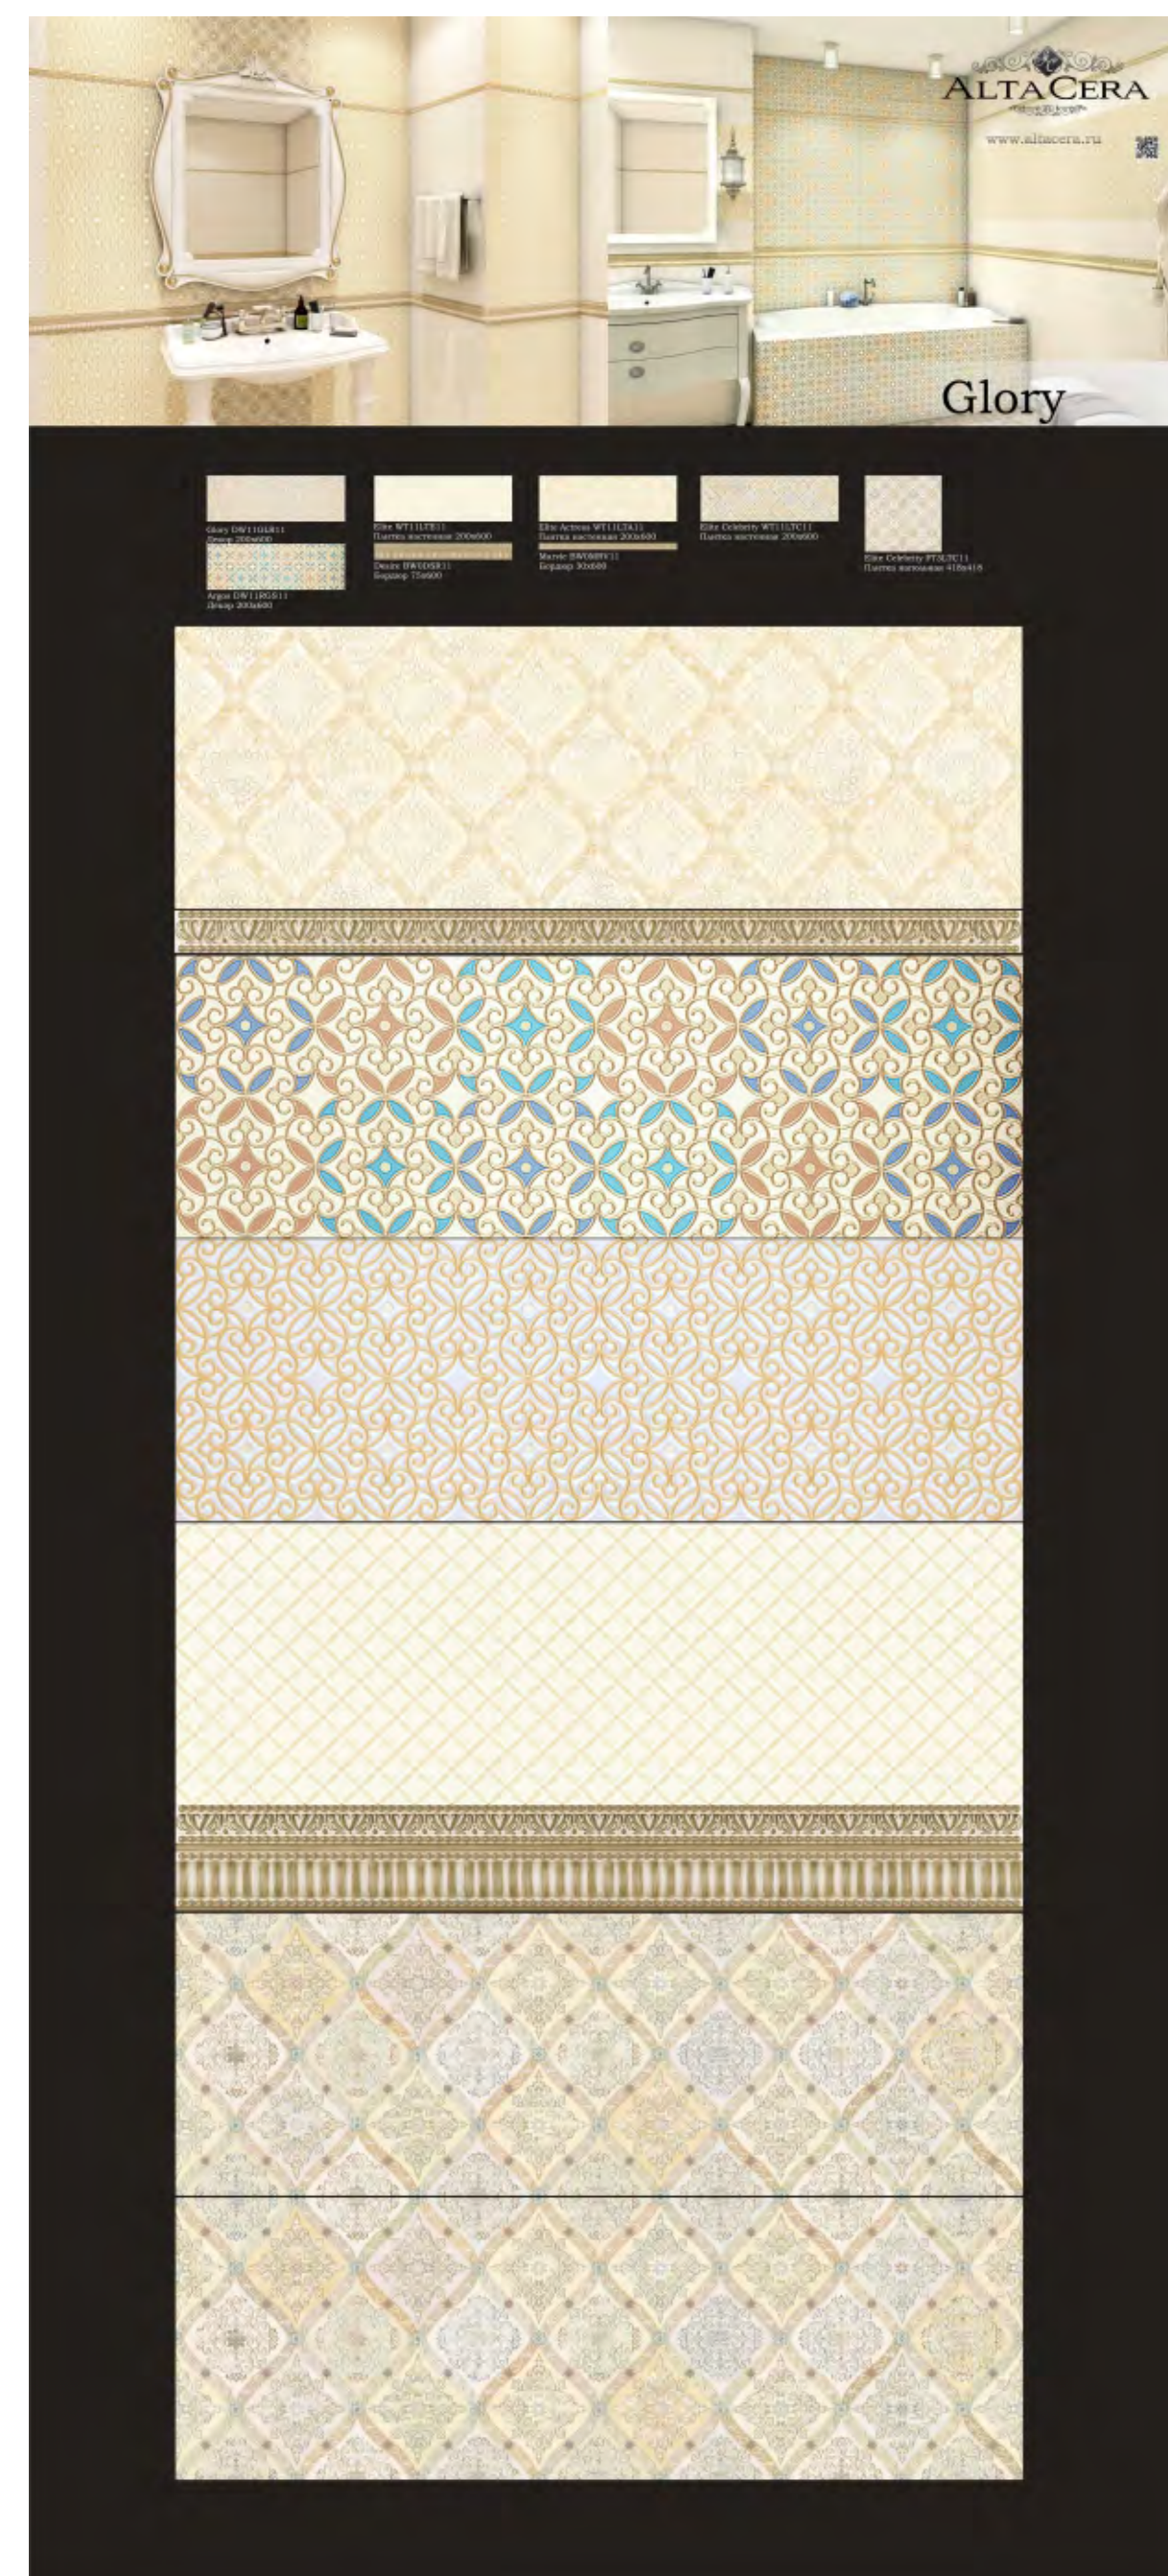

Коллекция Glory

Высококачественные выставочные тех.панели под европейский формат экспозиторов 1000x2000 мм. Которые при необходимости можно подогнать под размер 800x1800

Техническая панель 800x1800