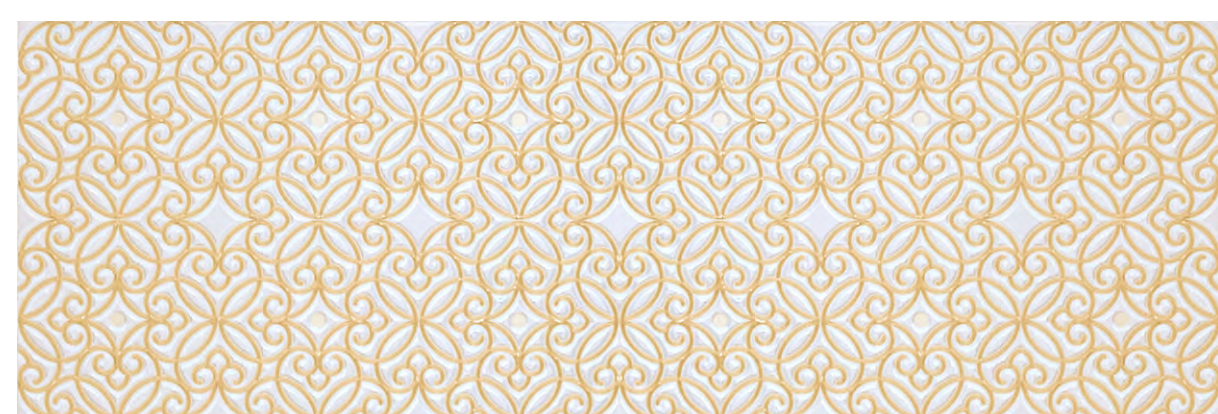

ALTA CERA

НОВИНКИ 2017
КОЛЛЕКЦИЯ
Glory

Коллекция Glory

ALTA CERA

Представляем новую коллекцию Glory в новом модном европейском формате 600x200 мм. Основу коллекции составляют два декора, Glory - нежная переливающаяся декорация в пастельных тонах для более сдержанных интерьеров и Argos - яркий, насыщенный цветом декор, предназначенный для более смелых, не боящихся цвета помещений. Оба декора отличаются интересными разноуровневыми эффектами ветрозы, что придаёт им богатый и приятный взгляду эффект. Так же в коллекцию входят три базы - Elite, Actress и Celebrity, выполненные в растительном стиле. Дополняют эти базы - роскошные, золотые бордюры Desire и Marvie. Напольная плитка для коллекции выпускается в формате 418x418 мм.

Glory DW11GLR11
Декор 200x600

Argos DW11RGS11
Декор 200x600

Elite WT11LTE11
Плитка настенная 200x600

Desire BW0DSR11
Бордюр 600x75

Elite Actress WT11LTA11
Плитка настенная 200x600

Marvie BW0MRV11
Бордюр 600x30

Elite Celebrity WT11LTC11
Плитка настенная 200x600

Elite Celebrity FT3LTC11
Плитка полевая 418x418

Коллекция Glory

Коллекция Glory

ALTA CERA

Коллекция Glory

ALTA CERA

Коллекция Glory