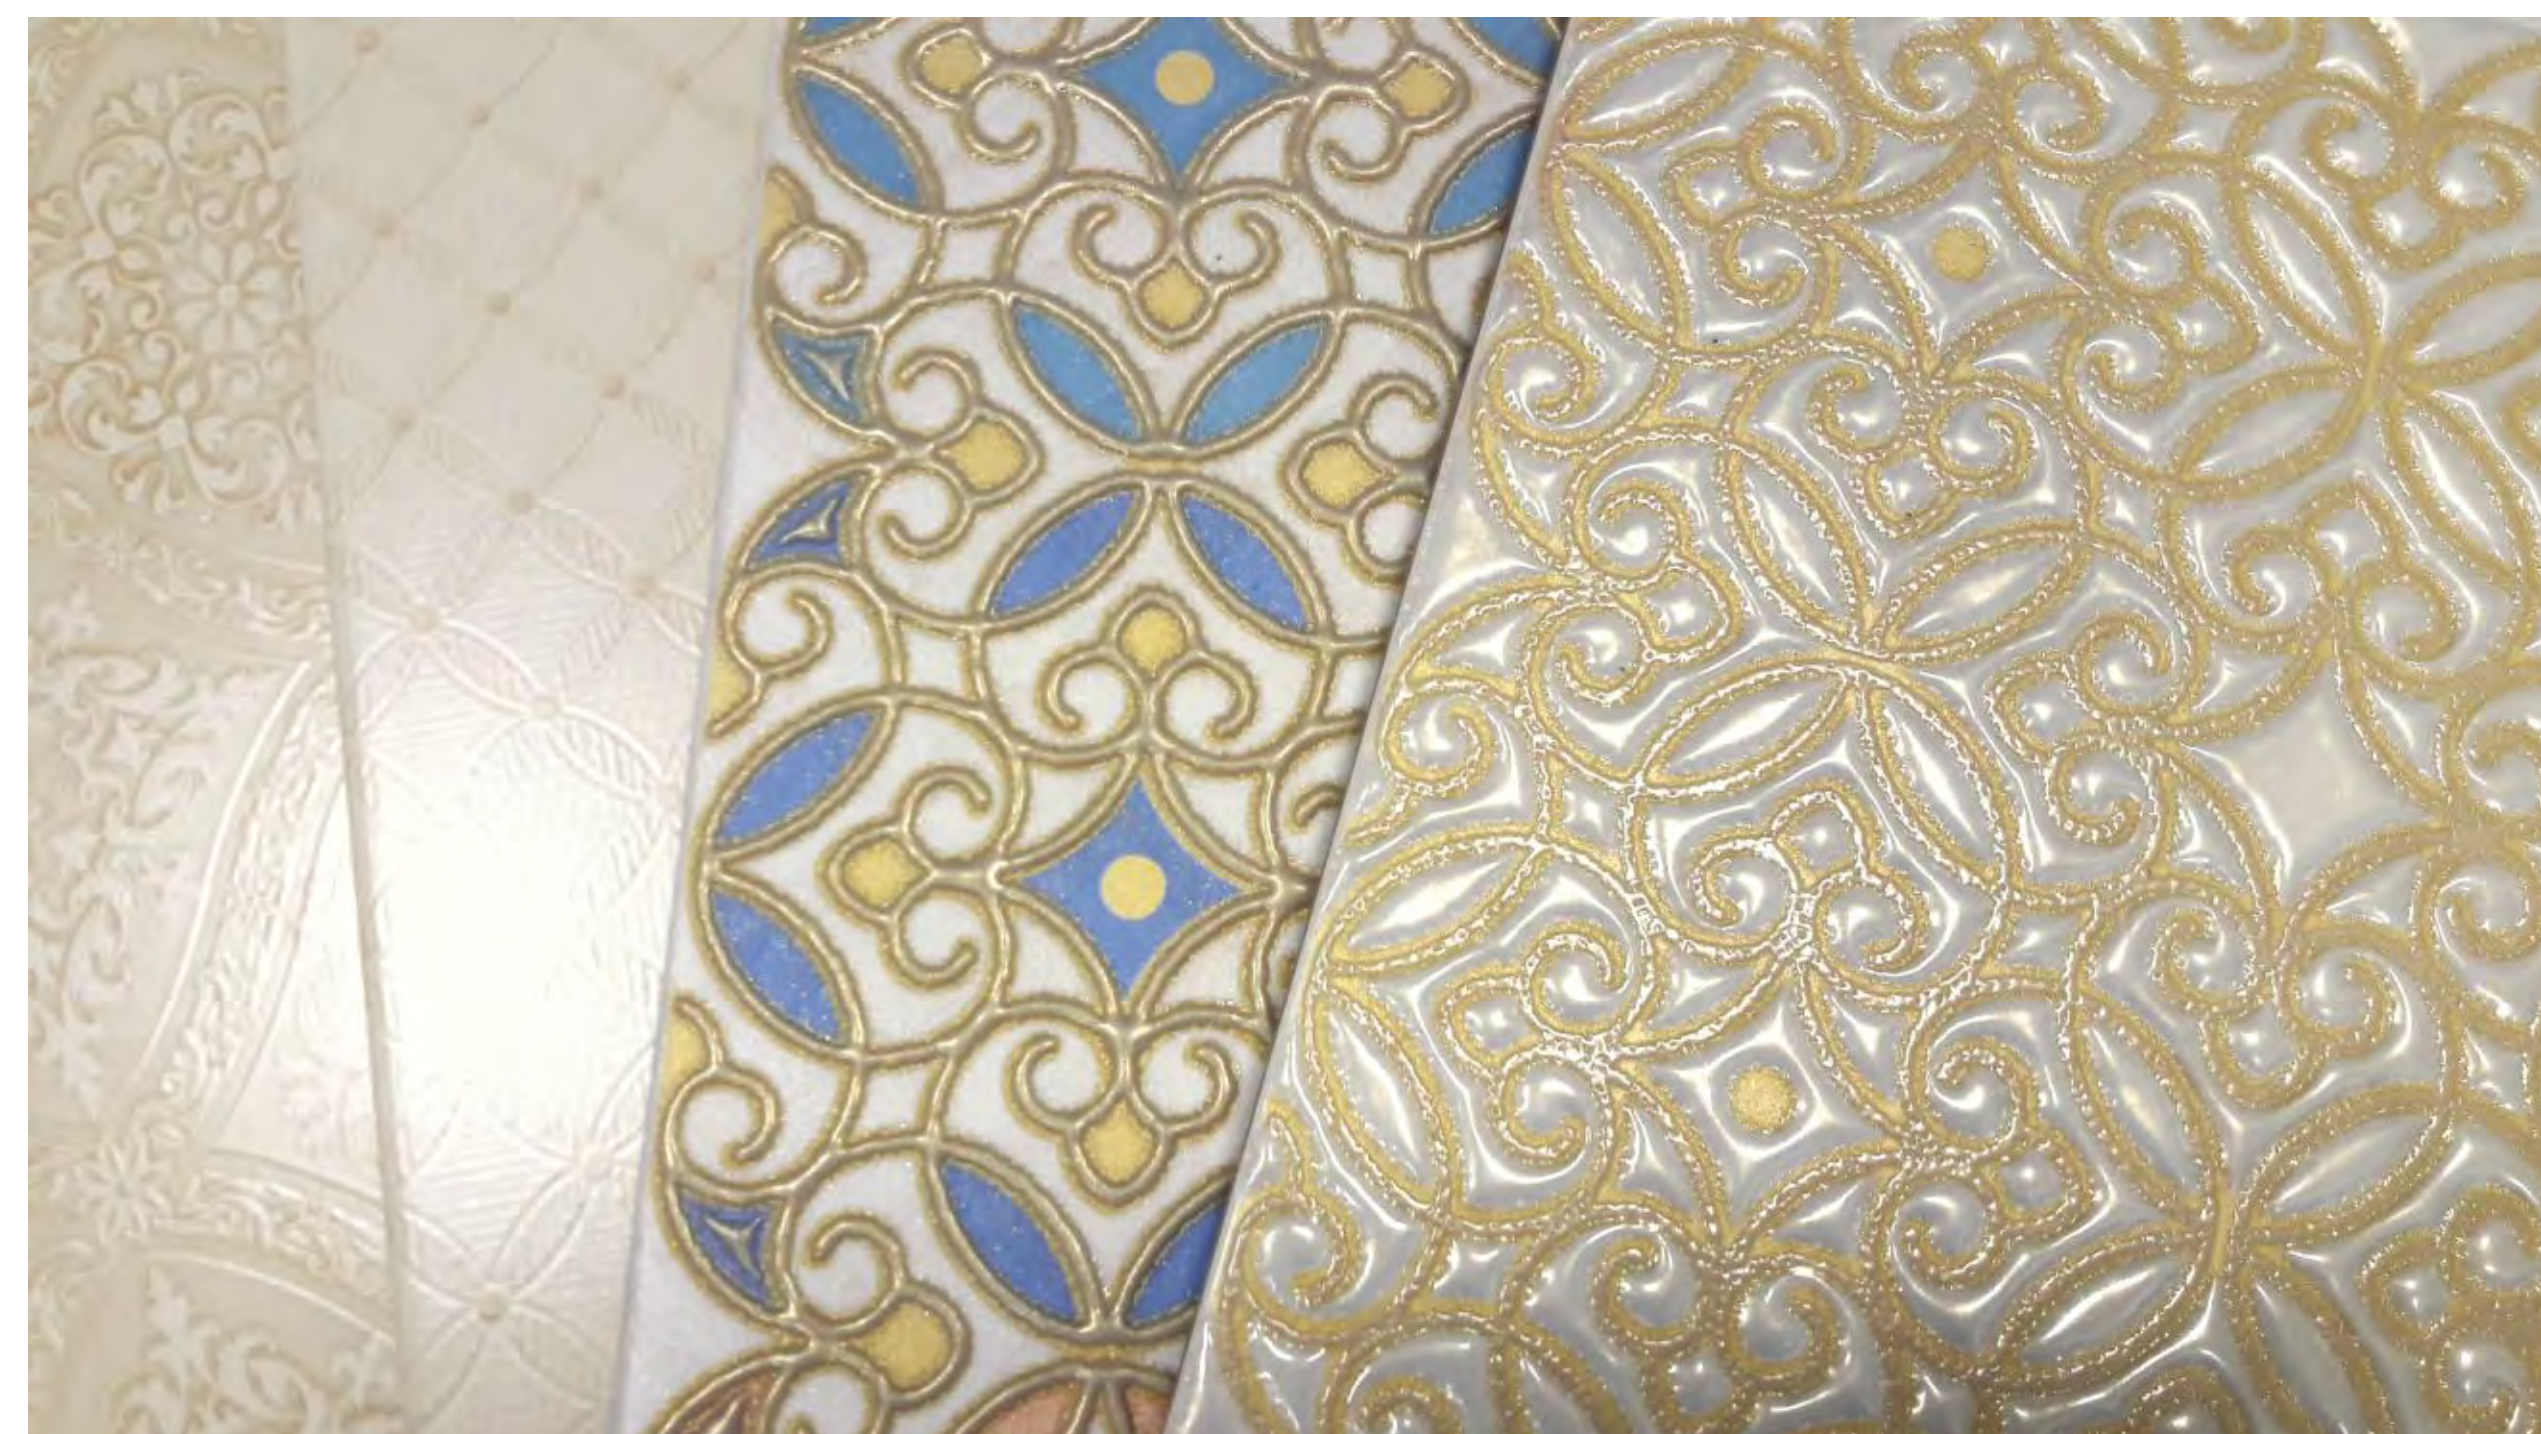

Коллекция Glory

ALTA CERA

Представляем новую коллекцию Glory в новом модном европейском формате 600x200 мм. Основу коллекции составляют два декора, Glory - нежная переливающаяся декорация в пастельных тонах для более сдержанных интерьеров и Argos - яркий, насыщенный цветом декор, предназначенный для более смелых, не боящихся цвета помещений. Оба декора отличаются интересными разноуровневыми эффектами ветрозы, что придаёт им богатый и приятный взгляду эффект. Так же в коллекцию входят три базы - Elite, Actress и Celebrity, выполненные в растительном стиле. Дополняют эти базы - роскошные, золотые бордюры Desire и Marvie. Напольная плитка для коллекции выпускается в формате 418x418 мм.