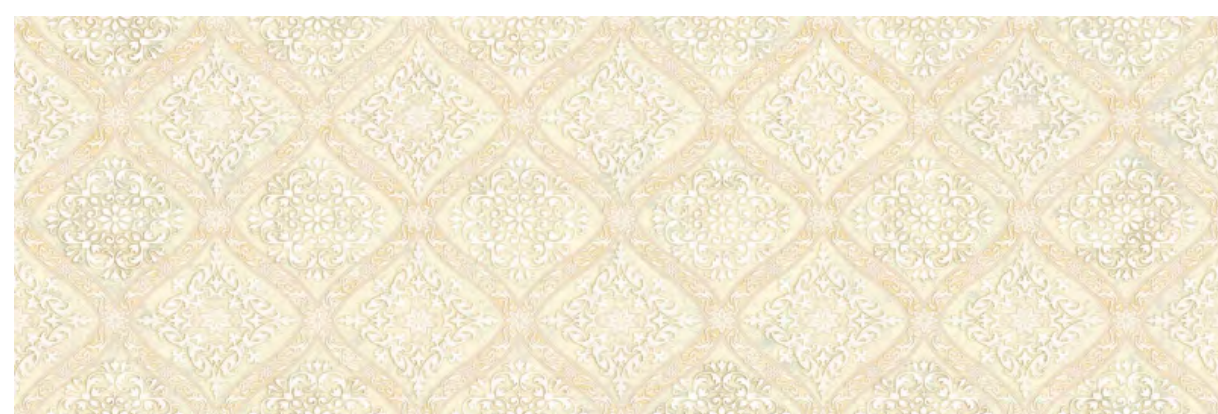

ALTA CERA

НОВИНКИ 2017
КОЛЛЕКЦИЯ
Glory

Коллекция Glory

ALTA CERA

Представляем новую коллекцию Glory в новом модном европейском формате 600x200 мм. Основу коллекции составляют два декора, Glory - нежная переливающаяся декорация в пастельных тонах для более сдержанных интерьеров и Argos - яркий, насыщенный цветом декор, предназначенный для более смелых, не боящихся цвета помещений. Оба декора отличаются интересными разноуровневыми эффектами ветрозы, что придаёт им богатый и приятный взгляду эффект. Так же в коллекцию входят три базы - Elite, Actress и Celebrity, выполненные в растительном стиле. Дополняют эти базы - роскошные, золотые бордюры Desire и Marvie. Напольная плитка для коллекции выпускается в формате 418x418 мм.

Glory DW11GLR11
Декор 200x600

Argos DW11RGS11
Декор 200x600

Elite WT11LTE11
Плитка настенная 200x600

Desire BW0DSR11
Бордюр 600x75

Elite Actress WT11LTA11
Плитка настенная 200x600

Marvie BW0MRV11
Бордюр 600x30

Elite Celebrity WT11LTC11
Плитка настенная 200x600

Elite Celebrity FT3LTC11
Плитка полевая 418x418

Коллекция Glory

Коллекция Glory

ALTA CERA

Коллекция Glory

ALTA CERA

Коллекция Glory