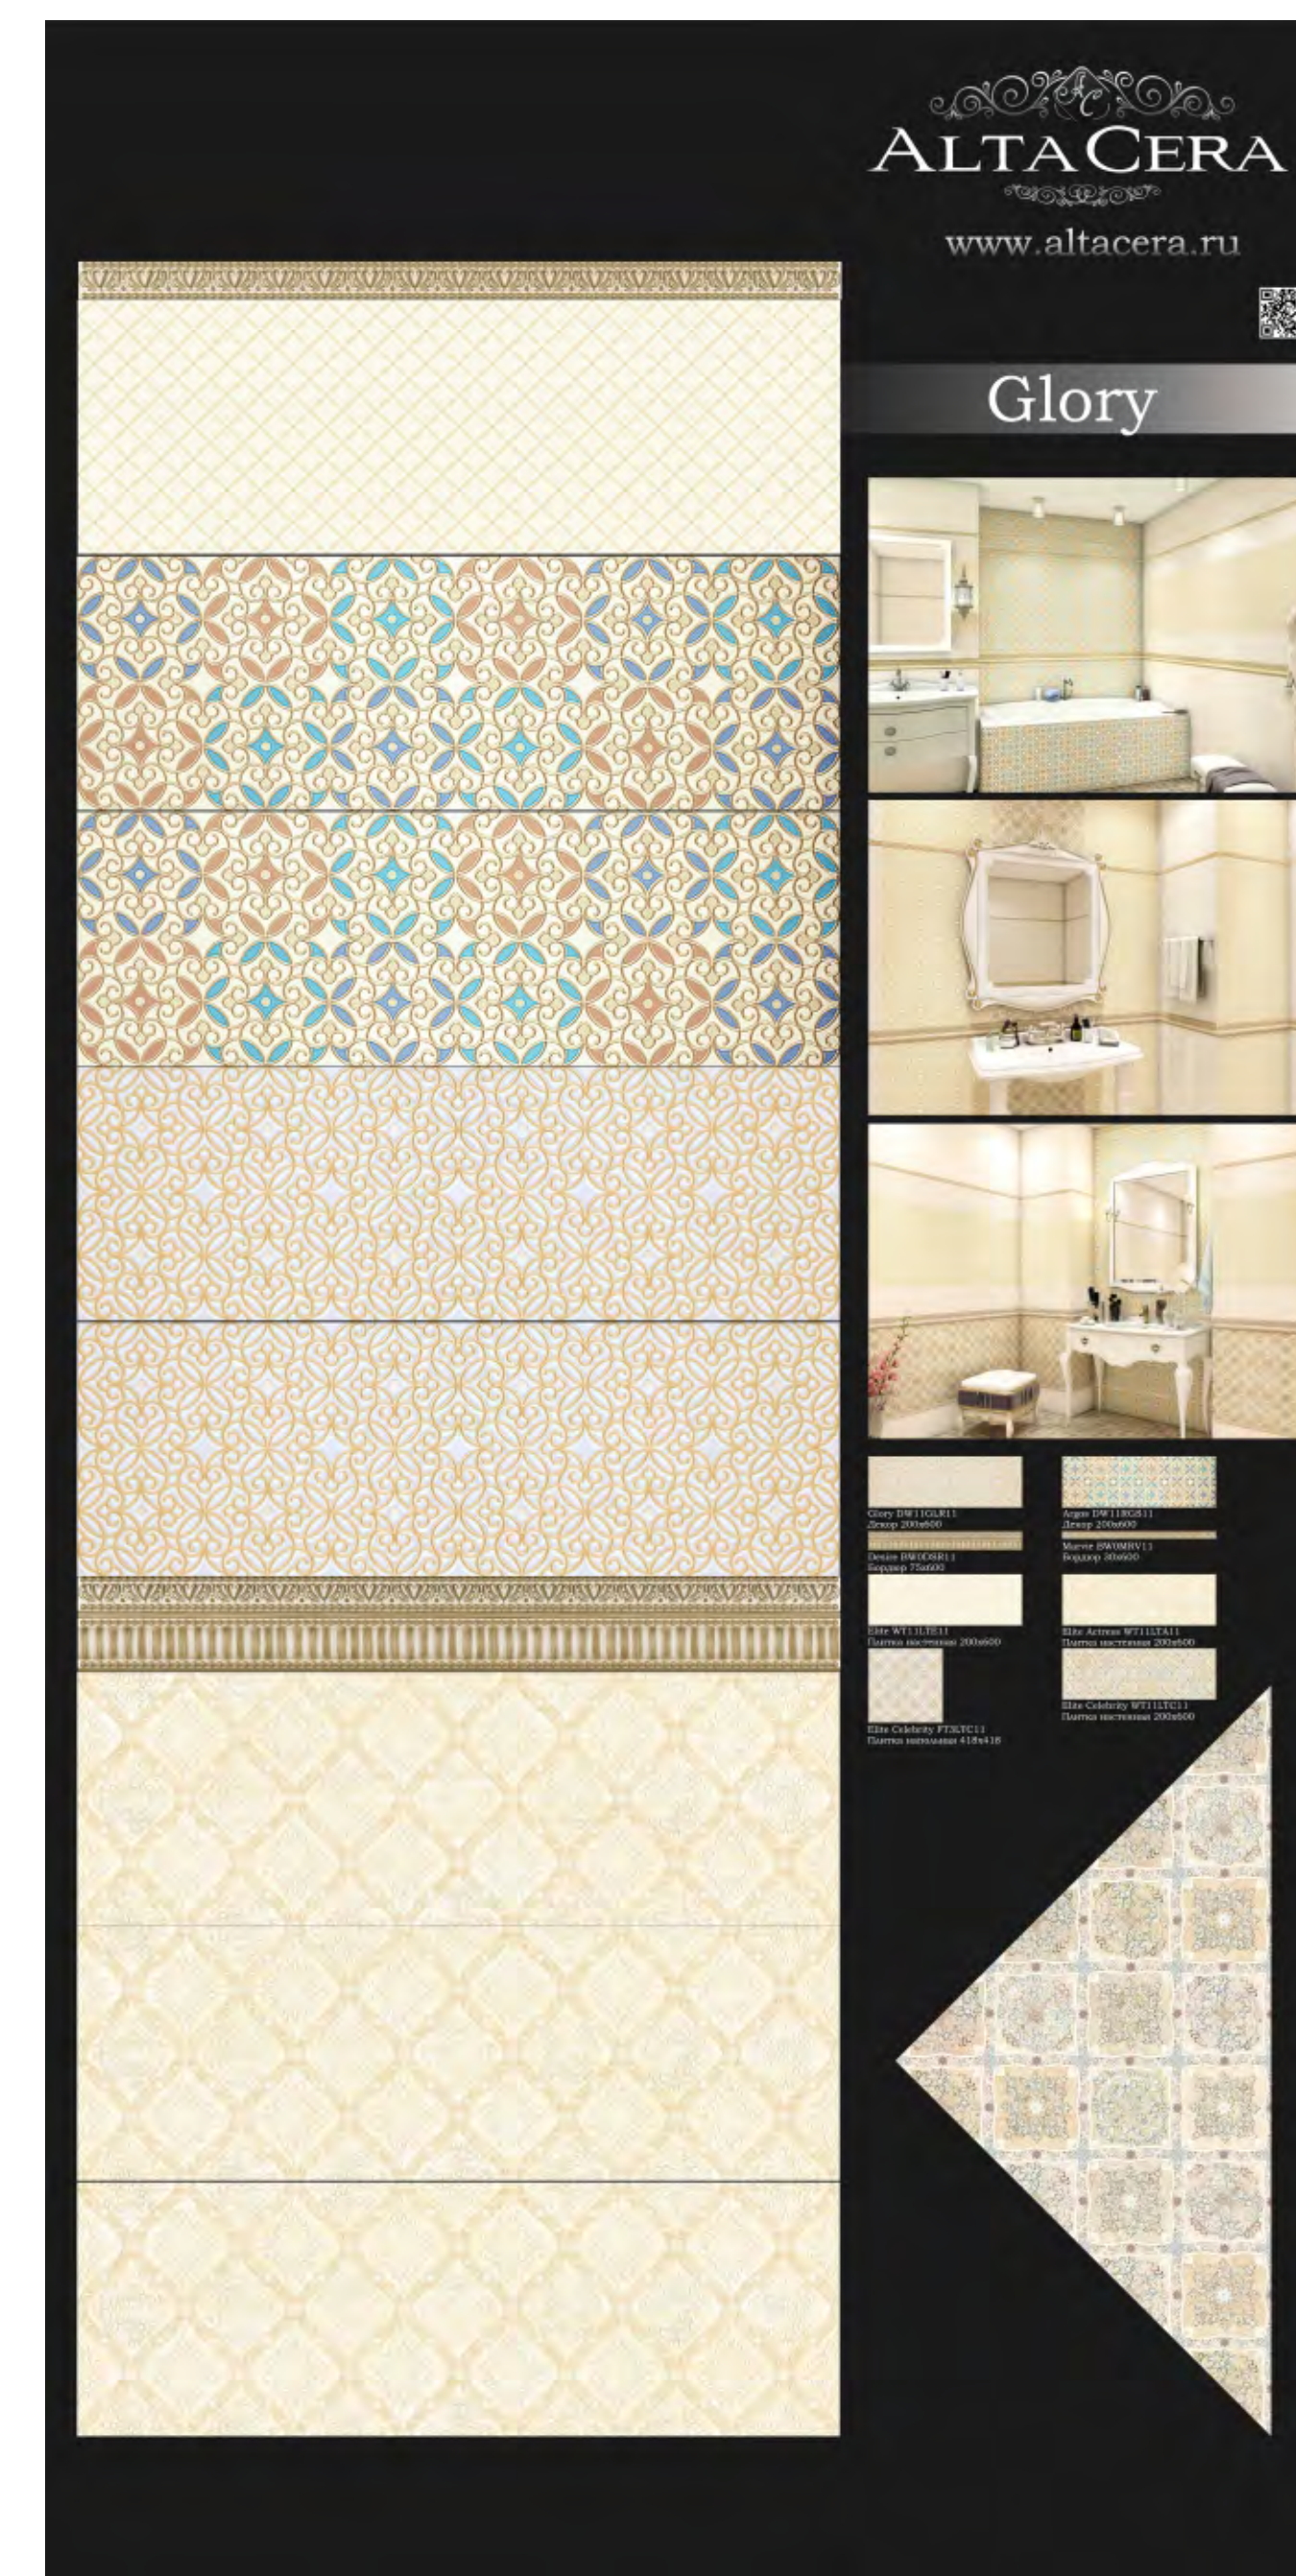

Техническая панель 1000x2000