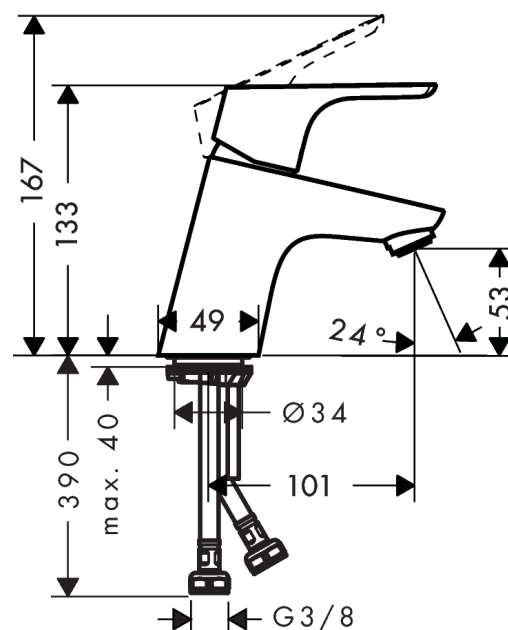

Focus

Смеситель для раковины, однорычажный, без сливного набора

Поверхности : хром Артикулный номер: 31733000

Описание

Характеристики

- ComfortZone 70
- выступ 101 мм
- обычная струя
- без сливного набора
- подходит для проточных водонагревателей
- класс шума: I

Технология

Награды за дизайн

Продукт

Чертеж

График расхода воды