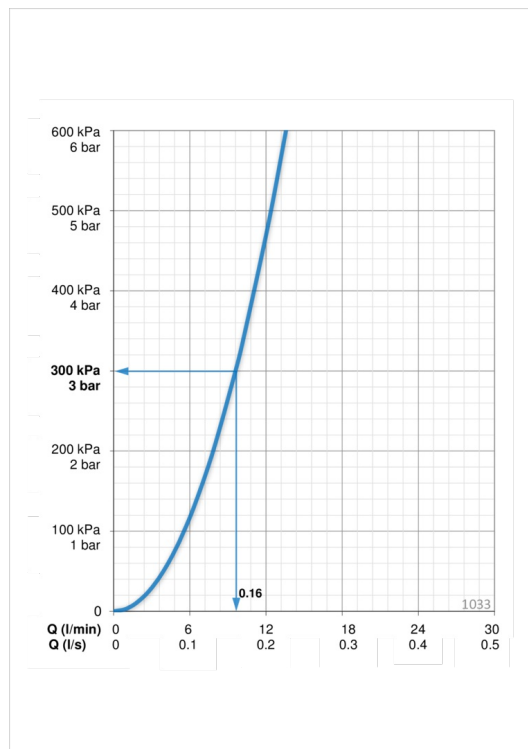

Тип разрешения

Сертификат STF	VTT-RTH-00090-17