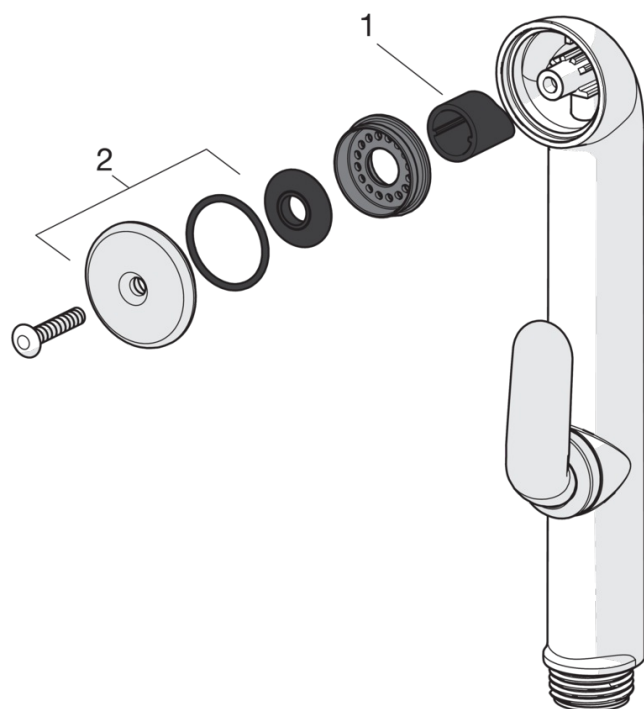

Regulations

Стандарт EN	EN 817
Уровень шума	I (ISO 3822)

Тип разрешения

Сертификат STF	VTT-RTH-00090-17
----------------	-------------------------

Запасные части

SP1033

	Код
01	232201
02	159695V
03	159667V
03	159667/10
03	159670/10
04	159499
05	602502V
06	602589V
07	158726
08	158890
09	601971V
10	158825
11	1000780V
12	602610V