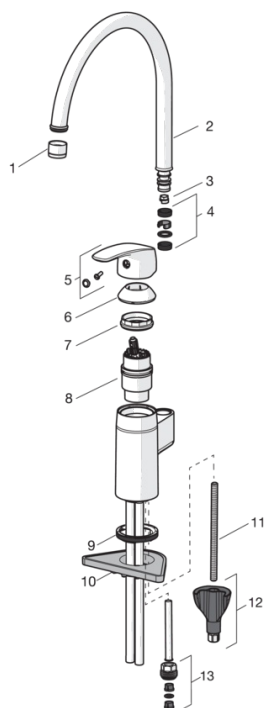

Запасные части

SP1033

	Код
01	232201
02	159695V
03	159667V
03	159667/10
03	159670/10
04	159499
05	602502V
06	602589V
07	158726
08	158890
09	601971V
10	158825
11	1000780V
12	602610V